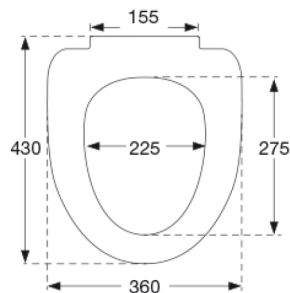

Farve

Hvid

Beskrivelse

PRESSALIT toiletsæde med låg, model "Pressalit 974 Spira", art. nr. 974 af gennemfarvet hærdeplast inkl. D55 fast beslag i rustfrit stål

- centerafstand: 155 mm
- belastning - ringsæde 240 kg
- passer på Ifö Spira
- 10 års garanti

Mål pr. kolli

469x401x348 mm

Vægt pr. kolli

12,35 kg

Antal pr. kolli

5

Kolli pr. palle

12