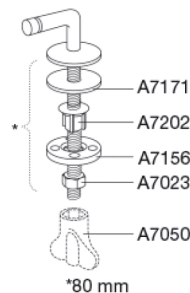

PRESSALIT®

Pressalit 974 Spira Standard toiletsæde inkl. fast beslag i rustfrit stål

Varenummer

974000-D55999
VVS: 615066000
NRF: 6190249
RSK: 7821848
EAN: 5708590350547

Pressalit 974 Spira er specielt udviklet til Ifö Spira. Toiletsædet er særlig velegnet til projektmarkedet.

Farve

Hvid

Beskrivelse

PRESSALIT toiletsæde med låg, model "Pressalit 974 Spira", art. nr. 974 af gennemfarvet hærdeplast inkl. D55 fast beslag i rustfrit stål

- centerafstand: 155 mm
- belastning - ringsæde 240 kg
- passer på Ifö Spira
- 10 års garanti