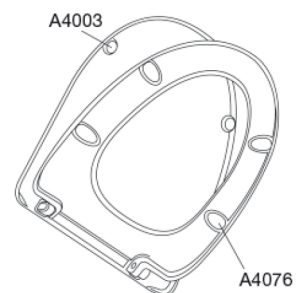

PRESSALIT®

Pressalit 974 Spira Standard toiletsæde inkl. fast beslag i rustfrit stål

Varenummer

974000-D55999
VVS: 615066000
NRF: 6190249
RSK: 7821848
EAN: 5708590350547

Pressalit 974 Spira er specielt udviklet til Ifö Spira. Toiletsædet er særlig velegnet til projektmarkedet.

Farve

Hvid

Beskrivelse

PRESSALIT toiletsæde med låg, model "Pressalit 974 Spira", art. nr. 974 af gennemfarvet hærdeplast inkl. D55 fast beslag i rustfrit stål

- centerafstand: 155 mm
- belastning - ringsæde 240 kg
- passer på Ifö Spira
- 10 års garanti

Designtype

Sandwich

Designer

Pressalit

Design-år

2017

Pressalit 974 Spira
Standard toiletsæde inkl. fast beslag i rustfrit stål

Materialer

Mål pr. kolli

469x401x348 mm

Vægt pr. kolli

12,35 kg

Antal pr. kolli

5

Kolli pr. palle

12