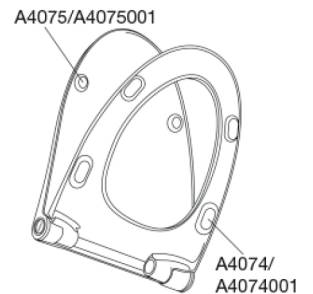

Sway Norden har et slankt og selvsikkert look. Forkæl dig selv med et sæde, der er et lækkert match til din stilsikre livsstil.

**Farve**

Mat hvid

**Beskrivelse**

PRESSALIT toiletsæde med låg, model "Pressalit Sway Norden", art. nr. 1030 af gennemfarvet hærdeplast inkl. DH5 universal kombi beslag til lift-off i rustfrit stål.

- centerafstand: 135-213 mm
- belastning - ringsæde 240 kg
- 10 års garanti

**Designtype**

Sandwich

**Designer**

Pressalit

**Design-år**

2017

---