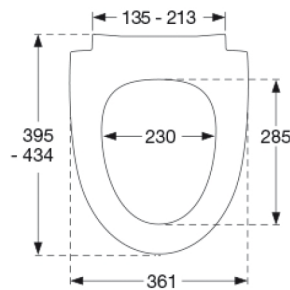

Sway Norden har et slankt og selvsikkert look. Forkæl dig selv med et sæde, der er et lækkert match til din stilsikre livsstil.

**Farve**

Mat hvid

**Beskrivelse**

PRESSALIT toiletsæde med låg, model "Pressalit Sway Norden", art. nr. 1030 af gennemfarvet hærdeplast inkl. DH5 universal kombi beslag til lift-off i rustfrit stål.

- centerafstand: 135-213 mm
- belastning - ringsæde 240 kg
- 10 års garanti

**Designtype**

Sandwich

**Designer**

Pressalit

**Design-år**

2017

---

Hydraulisk dæmper med dæmperhus i rustfrit stål og plastdele i termoplast.

**BESLAG:**

Rustfrit stål type W. nr. 1.4301/M og termoplast.

**Produktkapacitet**

Belastning - ringsæde 240 kg

---

**Vægt**

2,649 kg

**Mål pr. stk.  
(emballeret)**

465x388x89 mm

**Vægt emballeret**

3,057 kg

**Mål pr. kolli**

479x399x458 mm

**Vægt pr. kolli**

15,285 kg