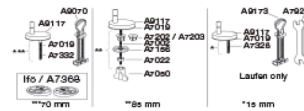

Designtype

Sandwich

Designer

Pressalit

Design-år

2017