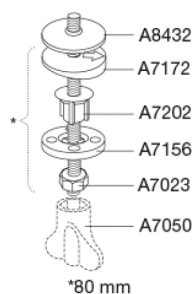

Beskrivelse

PRESSALIT toiletsæde med låg, model "Sign", art nr. 624 af gennemfarvet hærdeplast inkl. D03 fast beslag med soft close i rustfrit stål.

- centerafstand: 155 mm
- belastning - ringsæde 240 kg
- 10 års garanti