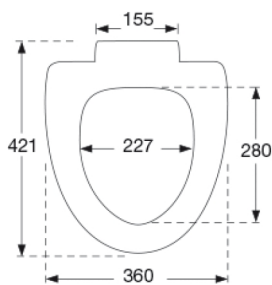

Beskrivelse

PRESSALIT toiletsæde med låg, model "Sign", art nr. 624 af gennemfarvet hærdeplast inkl. D03 fast beslag med soft close i rustfrit stål.

- centerafstand: 155 mm
- belastning - ringsæde 240 kg
- 10 års garanti