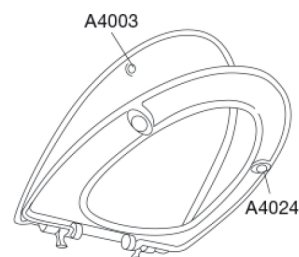

Beskrivelse

PRESSALIT toiletsæde med låg, model "Sign", art nr. 624 af gennemfarvet hærdeplast inkl. D03 fast beslag med soft close i rustfrit stål.

- centerafstand: 155 mm
- belastning - ringsæde 240 kg
- 10 års garanti