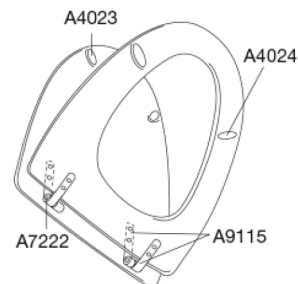

PRESSALIT®

Pressalit Cera / Ceranova 196 Standard toiletsæde inkl. fast beslag i rustfrit stål

Varenummer

196000-BB2999
VVS: 615092000
NRF: 6190086
RSK: 7904441
EAN: 5708590129686

Pressalit Cera/Ceranova er et klassisk toiletsæde med afrundede kanter og flot formgivning. Toiletsædet er designet specielt til Ifö Cera og Ifö Ceranova.

Farve

Hvid

Beskrivelse

PRESSALIT toiletsæde med låg, model "Cera/Ceranova", art. nr. 196 af gennemfarvet hærdeplast inkl. BB2 fast beslag i rustfrit stål.

- centerafstand: 165 mm
- belastning - ringsæde 240 kg
- til Ifö Cera/Ceranova toilet
- 10 års garanti