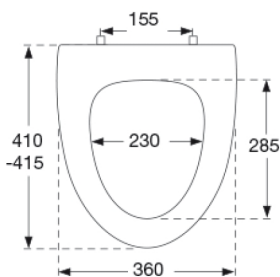

PRESSALIT®

Pressalit Cera / Ceranova 196 Standard toiletsæde inkl. fast beslag i rustfrit stål

Varenummer

196000-BB2999
VVS: 615092000
NRF: 6190086
RSK: 7904441
EAN: 5708590129686

Pressalit Cera/Ceranova er et klassisk toiletsæde med afrundede kanter og flot formgivning. Toiletsædet er designet specielt til Ifö Cera og Ifö Ceranova.

Farve

Hvid

Beskrivelse

PRESSALIT toiletsæde med låg, model "Cera/Ceranova", art. nr. 196 af gennemfarvet hærdeplast inkl. BB2 fast beslag i rustfrit stål.

- centerafstand: 165 mm
- belastning - ringsæde 240 kg
- til Ifö Cera/Ceranova toilet
- 10 års garanti