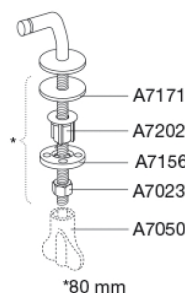

PRESSALIT®

Pressalit Cera / Ceranova 196 Standard toiletsæde inkl. fast beslag i rustfrit stål

Varenummer

196000-BB2999
VVS: 615092000
NRF: 6190086
RSK: 7904441
EAN: 5708590129686

Pressalit Cera/Ceranova er et klassisk toiletsæde med afrundede kanter og flot formgivning. Toiletsædet er designet specielt til Ifö Cera og Ifö Ceranova.

Farve

Hvid

Beskrivelse

PRESSALIT toiletsæde med låg, model "Cera/Ceranova", art. nr. 196 af gennemfarvet hærdeplast inkl. BB2 fast beslag i rustfrit stål.

- centerafstand: 165 mm
- belastning - ringsæde 240 kg
- til Ifö Cera/Ceranova toilet
- 10 års garanti