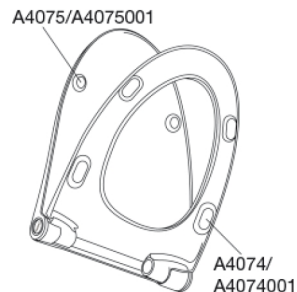

PRESSALIT®

Pressalit Sway Norden 1030
Toiletsæde med soft close, lift-off og antibakteriel effekt, inkl.
beslag i rustfrit stål

Funktioner

Lift-off, Soft close

Varenummer

1030231-DH5999
VVS:615062231
NRF:6190303
RSK:7821896
EAN:5708590365602

Sway Norden har et slankt og selvsikkert look. Forkæl dig selv med et sæde, der er et lækkert match til din stilsikre livsstil.

Farve

Mat sort

Beskrivelse

PRESSALIT toiletsæde med låg, model "Pressalit Sway Norden", art. nr. 1030 af gennemfarvet hærdeplast inkl. DH5 universal kombi beslag til lift-off i rustfrit stål.

- centerafstand: 135-213 mm
- belastning - ringsæde 240 kg
- 10 års garanti

Designtype

Sandwich

Designer

Pressalit

Design-år

2017

Pressalit Sway Norden 1030
Toiletsæde med soft close, lift-off og antibakteriel effekt, inkl.
beslag i rustfrit stål