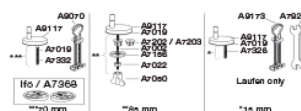

Sway Norden har et slankt og selvsikkert look. Forkæl dig selv med et sæde, der er et lækkert match til din stilsikre livsstil.

Farve

Mat sort

Beskrivelse

PRESSALIT toiletsæde med låg, model "Pressalit Sway Norden", art. nr. 1030 af gennemfarvet hærdeplast inkl. DH5 universal kombi beslag til lift-off i rustfrit stål.

- centerafstand: 135-213 mm
- belastning - ringsæde 240 kg
- 10 års garanti

Designtype

Sandwich

Designer

Pressalit

Design-år

2017

Pressalit Sway Norden 1030
Toiletsæde med soft close, lift-off og antibakteriel effekt, inkl.
beslag i rustfrit stål