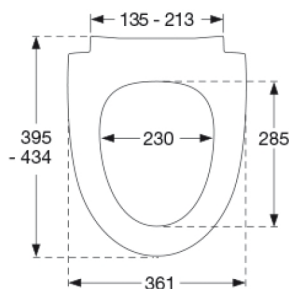

Sway Norden har et slankt og selvsikkert look. Forkæl dig selv med et sæde, der er et lækkert match til din stilsikre livsstil.

Farve

Mat sort

Beskrivelse

PRESSALIT toiletsæde med låg, model "Pressalit Sway Norden", art. nr. 1030 af gennemfarvet hærdeplast inkl. DH5 universal kombi beslag til lift-off i rustfrit stål.

- centerafstand: 135-213 mm
- belastning - ringsæde 240 kg
- 10 års garanti

Designtype

Sandwich

Designer

Pressalit

Design-år

2017

Pressalit Sway Norden 1030
Toiletsæde med soft close, lift-off og antibakteriel effekt, inkl.
beslag i rustfrit stål