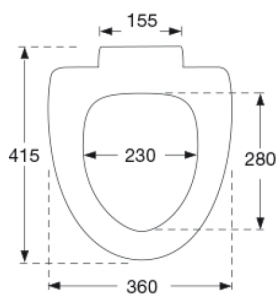

PRESSALIT®

Pressalit Cera+ 590 Toiletsæde med soft close inkl. fast beslag i rustfrit stål

Funktioner

Soft close

Varenummer

590001-D03999
VVS:615093001
RSK:7904463
EAN:5708590280189

Enkelhed og elegance kendetegner designet i Cera+. Toiletsædets bløde, afrundede kanter og soft close mekanisme får form og funktion til at gå hånd i hånd. Designet specielt til Ifö Cera.

Farve

Sort (RAL 9005)

Beskrivelse

PRESSALIT toiletsæde med låg, model "Cera+", art. nr. 590 af gennemfarvet hærdeplast inkl. D03 fast beslag i rustfrit stål.

- centerafstand: 155 mm
- belastning - ringsæde 240 kg
- passer på Ifö Cera/Ceranova samt V&B Scangrasia
- 10 års garanti