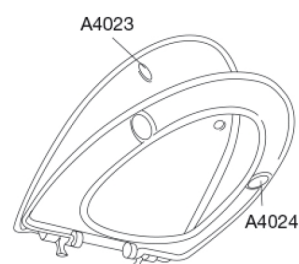

PRESSALIT®

Pressalit Cera+ 590 Toiletsæde med soft close inkl. fast beslag i rustfrit stål

Funktioner

Soft close

Varenummer

590001-D03999
VVS:615093001
RSK:7904463
EAN:5708590280189

Enkelhed og elegance kendetegner designet i Cera+. Toiletsædets bløde, afrundede kanter og soft close mekanisme får form og funktion til at gå hånd i hånd. Designet specielt til Ifö Cera.

Farve

Sort (RAL 9005)

Beskrivelse

PRESSALIT toiletsæde med låg, model "Cera+", art. nr. 590 af gennemfarvet hærdeplast inkl. D03 fast beslag i rustfrit stål.

- centerafstand: 155 mm
- belastning - ringsæde 240 kg
- passer på Ifö Cera/Ceranova samt V&B Scangrasia
- 10 års garanti