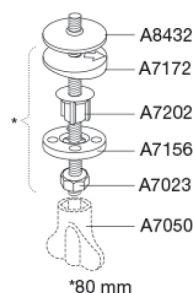

PRESSALIT®

Pressalit Cera+ 590 Toiletsæde med soft close inkl. fast beslag i rustfrit stål

Funktioner

Soft close

Varenummer

590001-D03999
VVS:615093001
RSK:7904463
EAN:5708590280189

Enkelhed og elegance kendetegner designet i Cera+. Toiletsædets bløde, afrundede kanter og soft close mekanisme får form og funktion til at gå hånd i hånd. Designet specielt til Ifö Cera.

Farve

Sort (RAL 9005)

Beskrivelse

PRESSALIT toiletsæde med låg, model "Cera+", art. nr. 590 af gennemfarvet hærdeplast inkl. D03 fast beslag i rustfrit stål.

- centerafstand: 155 mm
- belastning - ringsæde 240 kg
- passer på Ifö Cera/Ceranova samt V&B Scangrasia
- 10 års garanti