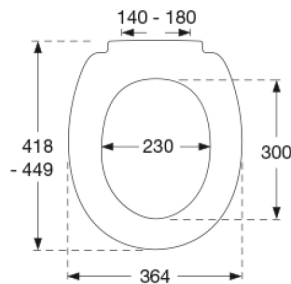

Farve

Hvid

Beskrivelse

PRESSALIT toiletsæde med låg, model "Pressalit 716", art. nr. 716 af gennemfarvet hærdeplast inkl. D97 universalbeslag i rustfrit stål.

- centerafstand: 140-180 mm
- belastning - ringsæde 180 kg
- passer på mange universelle toiletter
- 10 års garanti