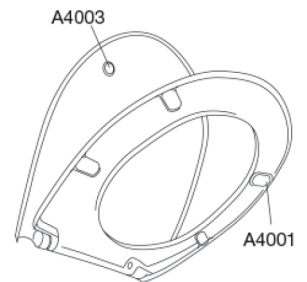

Pressalit 716 Standard toiletsæde inkl. beslag i rustfrit stål

Varenummer

716000-D9799956
VVS: 615008000
NRF: 6190079
EAN: 5708590333243

Pressalit 716 er et universelt toiletsæde særlig velegnet til projektmarkedet.

Farve

Hvid

Beskrivelse

PRESSALIT toiletsæde med låg, model "Pressalit 716", art. nr. 716 af gennemfarvet hærdeplast inkl. D97 universalbeslag i rustfrit stål.

- centerafstand: 140-180 mm
- belastning - ringsæde 180 kg
- passer på mange universelle toiletter
- 10 års garanti

BUFFERE:

EVA (copolymer af ethylen og vinylacetat).

DÆMPERSÆT (kun relevant for toiletsæder med soft close):

Hydraulisk dæmper med dæmperhus i rustfrit stål og plastdele i termoplast.

BESLAG:

Rustfrit stål type W. nr. 1.4301/M og termoplast.