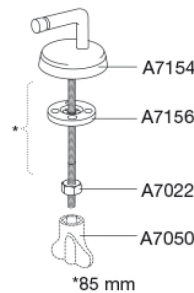

Pressalit 716 Standard toiletsæde inkl. beslag i rustfrit stål

Varenummer

716000-D9799956
VVS: 615008000
NRF: 6190079
EAN: 5708590333243

Pressalit 716 er et universelt toiletsæde særlig velegnet til projektmarkedet.

Farve

Hvid

Beskrivelse

PRESSALIT toiletsæde med låg, model "Pressalit 716", art. nr. 716 af gennemfarvet hærdeplast inkl. D97 universalbeslag i rustfrit stål.

- centerafstand: 140-180 mm
- belastning - ringsæde 180 kg
- passer på mange universelle toiletter
- 10 års garanti