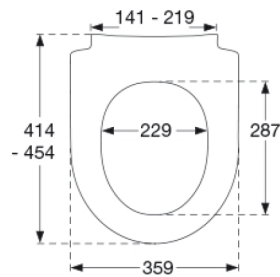

Beskrivelse

PRESSALIT toiletsæde med låg, model "Pressalit Sway D", art. nr. 934 af gennemfarvet hærdeplast inkl. BL6 universal kipanker beslag til lift-off i rustfrit stål.
- centerafstand: 141-219 mm
- belastning - ringsæde 240 kg
- 10 års garanti