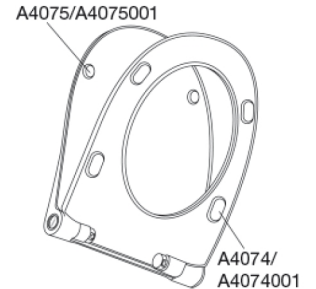

### Varenummer

934230-BL6999  
VVS:615055230  
NRF:6190307  
RSK:7821898  
EAN:5708590365619

Med sine velkomponerede linjer demonstrerer SWAY D, hvordan slankt og selvsikkert kan kombineres. Forkæl dig selv med et sæde, der er et lækkert match til din stilsikre livsstil.

### Beskrivelse

PRESSALIT toiletsæde med låg, model "Pressalit Sway D", art. nr. 934 af gennemfarvet hærdeplast inkl. BL6 universal kipanker beslag til lift-off i rustfrit stål.  
- centerafstand: 141-219 mm  
- belastning - ringsæde 240 kg  
- 10 års garanti