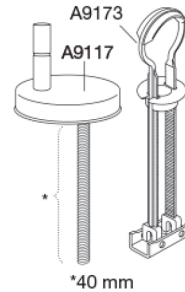

### Varenummer

934230-BL6999  
VVS:615055230  
NRF:6190307  
RSK:7821898  
EAN:5708590365619

Med sine velkomponerede linjer demonstrerer SWAY D, hvordan slankt og selvsikkert kan kombineres. Forkæl dig selv med et sæde, der er et lækkert match til din stilsikre livsstil.

### Beskrivelse

PRESSALIT toiletsæde med låg, model "Pressalit Sway D", art. nr. 934 af gennemfarvet hærdeplast inkl. BL6 universal kipanker beslag til lift-off i rustfrit stål.  
- centerafstand: 141-219 mm  
- belastning - ringsæde 240 kg  
- 10 års garanti