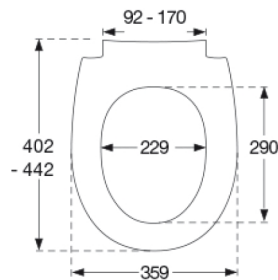

PRESSALIT toiletsæde med låg, model "Pressalit Sway Uni", art. nr. 970 af gennemfarvet hærdeplast med indbygget soft close inkl. BL6 universalbeslag m/kipanker med lift-off i rustfrit stål.

- afmontering af sæde/låg letter rengøringen
- centerafstand 92-170 mm
- belastning - ringsæde 240 kg
- anvendelig på universelle toiletter
- 10 års garanti

490x389x84 mm

Vægt emballeret

3,61 kg

Mål pr. kolli

502x401x428 mm

Vægt pr. kolli

18,05 kg

Antal pr. kolli