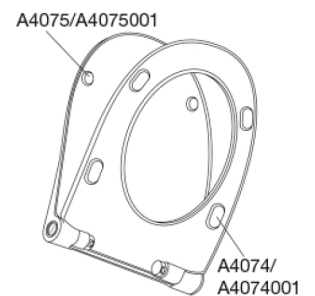

PRESSALIT toiletsæde med låg, model "Pressalit Sway Uni", art. nr. 970 af gennemfarvet hærdeplast med indbygget soft close inkl. BL6 universalbeslag m/kipanker med lift-off i rustfrit stål.

- afmontering af sæde/låg letter rengøringen
- centerafstand 92-170 mm
- belastning - ringsæde 240 kg
- anvendelig på universelle toiletter
- 10 års garanti

Hydraulisk dæmper med dæmperhus i rustfrit stål og plastdele i termoplast.

BESLAG:

Rustfrit stål type W. nr. 1.4301/M og termoplast.

Produktkapacitet

Belastning - ringsæde 240 kg

Vægt

3,001 kg

**Mål pr. stk.
(emballeret)**