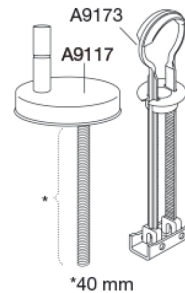

PRESSALIT toiletsæde med låg, model "Pressalit Sway Uni", art. nr. 970 af gennemfarvet hærdeplast med indbygget soft close inkl. BL6 universalbeslag m/kipanker med lift-off i rustfrit stål.

- afmontering af sæde/låg letter rengøringen
- centerafstand 92-170 mm
- belastning - ringsæde 240 kg
- anvendelig på universelle toiletter
- 10 års garanti

Hydraulisk dæmper med dæmperhus i rustfrit stål og plastdele i termoplast.

BESLAG:

Rustfrit stål type W. nr. 1.4301/M og termoplast.

Produktkapacitet

Belastning - ringsæde 240 kg

Vægt

3,001 kg

**Mål pr. stk.
(emballeret)**

490x389x84 mm

Vægt emballeret

3,61 kg

Mål pr. kolli

502x401x428 mm

Vægt pr. kolli

18,05 kg

Antal pr. kolli