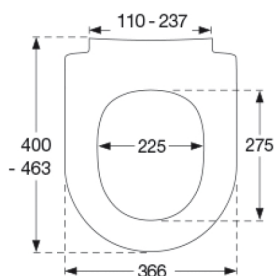

PRESSALIT toiletsæde med låg, model "Pressalit Sway D2", art. nr. 994 af gennemfarvet hærdeplast med indbygget soft close inkl. DF4 universal kipanker beslag med lift-off i rustfrit stål.

- afmontering af sæde/låg letter rengøringen
- centerafstand 110-237 mm
- belastning - ringsæde 240 kg
- 10 års garanti

Hydraulisk dæmper med dæmperhus i rustfrit stål og plastdele i termoplast.

BESLAG:

Rustfrit stål type W. nr. 1.4301/M og termoplast.

Produktkapacitet

Belastning - ringsæde 240 kg

Vægt

3,49 kg

**Mål pr. stk.
(emballeret)**

490x389x84 mm

Vægt emballeret

4,099 kg

Mål pr. kolli

500x400x368 mm

Vægt pr. kolli

20,495 kg

Antal pr. kolli