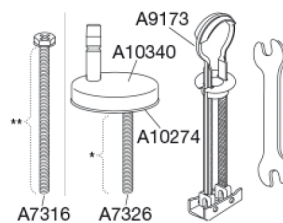

PRESSALIT toiletsæde med låg, model "Pressalit Sway D2", art. nr. 994 af gennemfarvet hærdeplast med indbygget soft close inkl. DF4 universal kipanker beslag med lift-off i rustfrit stål.

- afmontering af sæde/låg letter rengøringen
- centerafstand 110-237 mm
- belastning - ringsæde 240 kg
- 10 års garanti

Hydraulisk dæmper med dæmperhus i rustfrit stål og plastdele i termoplast.

BESLAG:

Rustfrit stål type W. nr. 1.4301/M og termoplast.

Produktkapacitet

Belastning - ringsæde 240 kg

Vægt

3,49 kg

**Mål pr. stk.
(emballeret)**

490x389x84 mm

Vægt emballeret

4,099 kg

Mål pr. kolli

500x400x368 mm

Vægt pr. kolli

20,495 kg

Antal pr. kolli