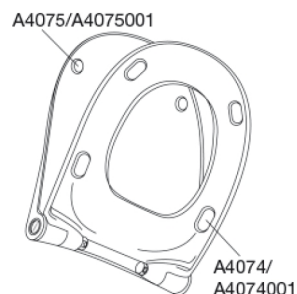

Designtype

Sandwich

Designer

Pressalit

Design-år

2016