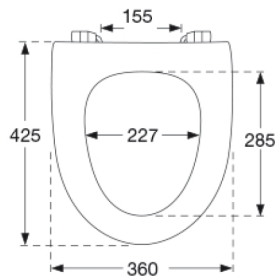

**Beskrivelse**

PRESSALIT toiletsæde med låg, model "Sign", art. nr. 554 af gennemfarvet hærdeplast inkl. BD1 fast beslag i rustfrit stål

- centerafstand: 155 mm
- belastning - ringsæde 240 kg
- 10 års garanti

**Mål pr. stk.  
(emballeret)**

457x389x68 mm

**Vægt emballeret**

2,982 kg

**Mål pr. kolli**

469x401x348 mm

**Vægt pr. kolli**

14,91 kg