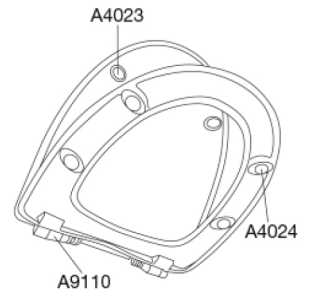

**Beskrivelse**

PRESSALIT toiletsæde med låg, model "Sign", art. nr. 554 af gennemfarvet hærdeplast inkl. BD1 fast beslag i rustfrit stål

- centerafstand: 155 mm
- belastning - ringsæde 240 kg
- 10 års garanti

Hydraulisk dæmper med dæmperhus i rustfrit stål og plastdele i termoplast.

**BESLAG:**

Rustfrit stål type W. nr. 1.4301/M og termoplast.

**Produktkapacitet**

Belastning - ringsæde 240 kg

---

**Vægt**

2,592 kg