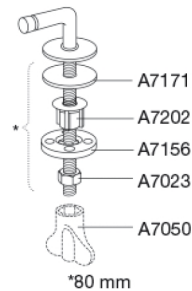

**Beskrivelse**

PRESSALIT toiletsæde med låg, model "Sign", art. nr. 554 af gennemfarvet hærdeplast inkl. BD1 fast beslag i rustfrit stål

- centerafstand: 155 mm
- belastning - ringsæde 240 kg
- 10 års garanti

Hydraulisk dæmper med dæmperhus i rustfrit stål og plastdele i termoplast.

**BESLAG:**

Rustfrit stål type W. nr. 1.4301/M og termoplast.

**Produktkapacitet**

Belastning - ringsæde 240 kg

---

**Vægt**

2,592 kg