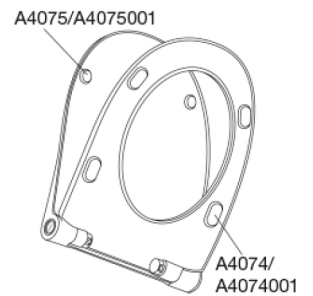

**Beskrivelse**

PRESSALIT toiletsæde med låg, model "Pressalit Sway Uni", art. nr. 970 af gennemfarvet hærdeplast med indbygget soft close inkl. D04 universalbeslag med lift-off i rustfrit stål.

- afmontering af sæde/låg letter rengøringen
- centerafstand 92-170 mm
- belastning - ringsæde 240 kg
- anvendelig på universelle toiletter
- 10 års garanti