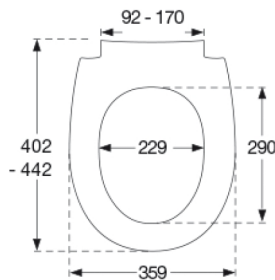

**Beskrivelse**

PRESSALIT toiletsæde med låg, model "Pressalit Sway Uni", art. nr. 970 af gennemfarvet hærdeplast med indbygget soft close inkl. D04 universalbeslag med lift-off i rustfrit stål.

- afmontering af sæde/låg letter rengøringen
- centerafstand 92-170 mm
- belastning - ringsæde 240 kg
- anvendelig på universelle toiletter
- 10 års garanti

Hydraulisk dæmper med dæmperhus i rustfrit stål og plastdele i termoplast.

**BESLAG:**

Rustfrit stål type W. nr. 1.4301/M og termoplast.

**Produktkapacitet**

Belastning - ringsæde 240 kg

---

**Vægt**

2,996 kg

**Mål pr. stk.  
(emballeret)**

490x389x84 mm

**Vægt emballeret**

3,605 kg

**Mål pr. kolli**

502x401x428 mm

**Vægt pr. kolli**

18,025 kg