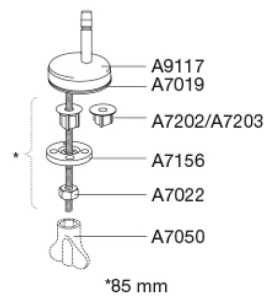

**Beskrivelse**

PRESSALIT toiletsæde med låg, model "Pressalit Sway Uni", art. nr. 970 af gennemfarvet hærdeplast med indbygget soft close inkl. D04 universalbeslag med lift-off i rustfrit stål.

- afmontering af sæde/låg letter rengøringen
- centerafstand 92-170 mm
- belastning - ringsæde 240 kg
- anvendelig på universelle toiletter
- 10 års garanti

Hydraulisk dæmper med dæmperhus i rustfrit stål og plastdele i termoplast.

**BESLAG:**

Rustfrit stål type W. nr. 1.4301/M og termoplast.

**Produktkapacitet**

Belastning - ringsæde 240 kg

---

**Vægt**

2,996 kg

**Mål pr. stk.  
(emballeret)**

490x389x84 mm

**Vægt emballeret**

3,605 kg

**Mål pr. kolli**

502x401x428 mm

**Vægt pr. kolli**

18,025 kg