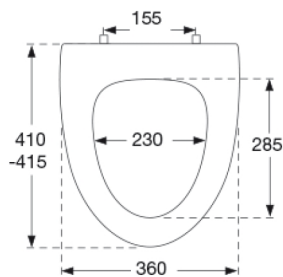

PRESSALIT®

Pressalit Cera / Ceranova uden låg 195
Standard toiletsæde uden låg inkl. fast beslag i rustfrit stål

Varenummer

195000-BB2999
VVS: 615091000
NRF: 6190093
RSK: 7904440
EAN: 5708590161471

Pressalit Cera/Ceranova - uden låg. Et klassisk toiletsæde med afrundede kanter og flot formgivning. Toiletsædet er designet specielt til Ifö Cera og Ifö Ceranova.

Farve

Hvid

Beskrivelse

PRESSALIT toiletsæde uden låg, model "Cera/Ceranova", art. nr. 195 af gennemfarvet hærdeplast inkl. BB2 fast beslag i rustfrit stål.
- centerafstand: 165 mm
- belastning - ringsæde 240 kg
- til Ifö Cera/Ceranova toilet
- 10 års garanti

Mål pr. kolli

469x401x348 mm

Vægt pr. kolli

11,395 kg

Antal pr. kolli

5

Kolli pr. palle

18