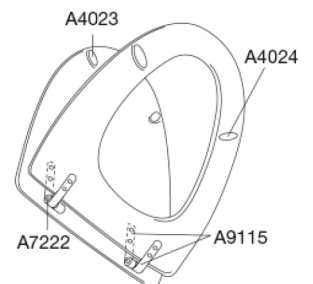

PRESSALIT®

Pressalit Cera / Ceranova uden låg 195
Standard toiletsæde uden låg inkl. fast beslag i rustfrit stål

Varenummer

195000-BB2999
VVS: 615091000
NRF: 6190093
RSK: 7904440
EAN: 5708590161471

Pressalit Cera/Ceranova - uden låg. Et klassisk toiletsæde med afrundede kanter og flot formgivning. Toiletsædet er designet specielt til Ifö Cera og Ifö Ceranova.

Farve

Hvid

Beskrivelse

PRESSALIT toiletsæde uden låg, model "Cera/Ceranova", art. nr. 195 af gennemfarvet hærdeplast inkl. BB2 fast beslag i rustfrit stål.
- centerafstand: 165 mm
- belastning - ringsæde 240 kg
- til Ifö Cera/Ceranova toilet
- 10 års garanti

Designer

Knud Holscher

Design-år

1994

Pressalit Cera / Ceranova uden låg 195
Standard toiletsæde uden låg inkl. fast beslag i rustfrit stål

Materialer

TOILETSÆDE:

Materialet er gennemfarvet hærdeplast (UF A 10 = Ureaformaldehyd) uden indhold af miljøfarlige stoffer. UF-plast består af 67% ureaformaldehydharpiks, 28% cellulose samt 5% mineraler, pigmenter, smøremiddel og fugtindhold. Råvaren fra leverandøren indeholder maksimalt 0,03% fri formaldehyd og efter udhærdning endnu mindre.

Mål pr. kolli

469x401x348 mm

Vægt pr. kolli

11,395 kg

Antal pr. kolli

5

Kolli pr. palle

18