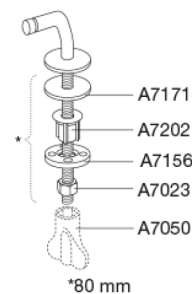

PRESSALIT®

Pressalit Cera / Ceranova uden låg 195
Standard toiletsæde uden låg inkl. fast beslag i rustfrit stål

Varenummer

195000-BB2999
VVS: 615091000
NRF: 6190093
RSK: 7904440
EAN: 5708590161471

Pressalit Cera/Ceranova - uden låg. Et klassisk toiletsæde med afrundede kanter og flot formgivning. Toiletsædet er designet specielt til Ifö Cera og Ifö Ceranova.

Farve

Hvid

Beskrivelse

PRESSALIT toiletsæde uden låg, model "Cera/Ceranova", art. nr. 195 af gennemfarvet hærdeplast inkl. BB2 fast beslag i rustfrit stål.
- centerafstand: 165 mm
- belastning - ringsæde 240 kg
- til Ifö Cera/Ceranova toilet
- 10 års garanti

Designer

Knud Holscher

Design-år

1994

Pressalit Cera / Ceranova uden låg 195
Standard toiletsæde uden låg inkl. fast beslag i rustfrit stål

Materialer

TOILETSÆDE:

Materialet er gennemfarvet hærdeplast (UF A 10 = Ureaformaldehyd) uden indhold af miljøfarlige stoffer. UF-plast består af 67% ureaformaldehydharpiks, 28% cellulose samt 5% mineraler, pigmenter, smøremiddel og fugtindhold. Råvaren fra leverandøren indeholder maksimalt 0,03% fri formaldehyd og efter udhærdning endnu mindre.

Mål pr. kolli

469x401x348 mm

Vægt pr. kolli

11,395 kg

Antal pr. kolli

5

Kolli pr. palle

18