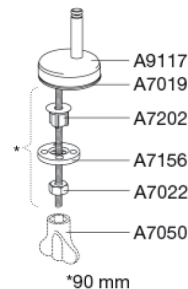

PRESSALIT®

Pressalit 752 Toiletsæde med soft close inkl. beslag i rustfrit stål

Funktioner

Soft close

Varenummer

752000-DC2999
VVS:615006000
NRF:6190099
RSK:7904559
EAN:5708590338248

Pressalit 752 har et enkelt design med stilrene linjer og passer på Gustavsberg Nautic/Nordic. Toiletsædet har soft close funktion.

Farve

Hvid

Beskrivelse

PRESSALIT toiletsæde med låg, model "Pressalit 752", art. nr. 752 af gennemfarvet hærdeplast inkl. DC2 universalbeslag i rustfrit stål.

- centerafstand: 115-190 mm
- belastning - ringsæde 180 kg
- passer på Gustavsberg Nautic/Nordic
- 10 års garanti