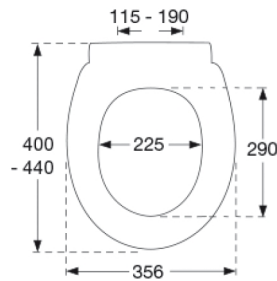

Farve

Hvid

Beskrivelse

PRESSALIT toiletsæde med låg, model "Pressalit 752", art. nr. 752 af gennemfarvet hærdeplast inkl. DC2 universalbeslag i rustfrit stål.

- centerafstand: 115-190 mm
- belastning - ringsæde 180 kg
- passer på Gustavsberg Nautic/Nordic
- 10 års garanti

Mål pr. kolli

469x401x348 mm

Vægt pr. kolli

12,3 kg

Antal pr. kolli

5

Kolli pr. palle

12