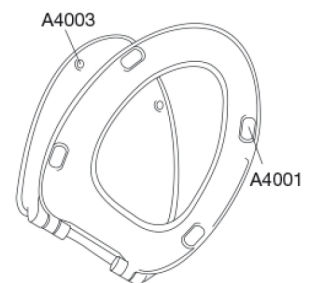

PRESSALIT®

Pressalit 752 Toiletsæde med soft close inkl. beslag i rustfrit stål

Funktioner

Soft close

Varenummer

752000-DC2999
VVS:615006000
NRF:6190099
RSK:7904559
EAN:5708590338248

Pressalit 752 har et enkelt design med stilrene linjer og passer på Gustavsberg Nautic/Nordic. Toiletsædet har soft close funktion.

Farve

Hvid

Beskrivelse

PRESSALIT toiletsæde med låg, model "Pressalit 752", art. nr. 752 af gennemfarvet hærdeplast inkl. DC2 universalbeslag i rustfrit stål.

- centerafstand: 115-190 mm
- belastning - ringsæde 180 kg
- passer på Gustavsberg Nautic/Nordic
- 10 års garanti