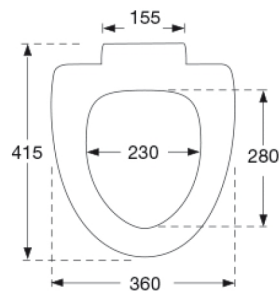

PRESSALIT®

Pressalit Cera+ 590 Toiletsæde med soft close inkl. fast beslag i rustfrit stål

Funktioner

Soft close

Varenummer

590000-D03999
VVS:615093000
RSK:7904462
EAN:5708590280172

Enkelhed og elegance kendetegner designet i Cera+. Toiletsædets bløde, afrundede kanter og soft close mekanisme får form og funktion til at gå hånd i hånd. Designet specielt til Ifö Cera.

Farve

Hvid

Beskrivelse

PRESSALIT toiletsæde med låg, model "Cera+", art. nr. 590 af gennemfarvet hærdeplast inkl. D03 fast beslag i rustfrit stål.

- centerafstand: 155 mm
- belastning - ringsæde 240 kg
- passer på Ifö Cera/Ceranova samt V&B Scangrasia
- 10 års garanti