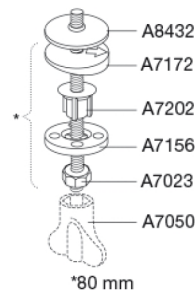

PRESSALIT®

Pressalit Cera+ 590 Toiletsæde med soft close inkl. fast beslag i rustfrit stål

Funktioner

Soft close

Varenummer

590000-D03999
VVS:615093000
RSK:7904462
EAN:5708590280172

Enkelhed og elegance kendetegner designet i Cera+. Toiletsædets bløde, afrundede kanter og soft close mekanisme får form og funktion til at gå hånd i hånd. Designet specielt til Ifö Cera.

Farve

Hvid

Beskrivelse

PRESSALIT toiletsæde med låg, model "Cera+", art. nr. 590 af gennemfarvet hærdeplast inkl. D03 fast beslag i rustfrit stål.

- centerafstand: 155 mm
- belastning - ringsæde 240 kg
- passer på Ifö Cera/Ceranova samt V&B Scangrasia
- 10 års garanti