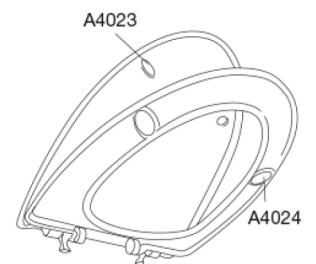

PRESSALIT®

Pressalit Cera+ 590 Toiletsæde med soft close inkl. fast beslag i rustfrit stål

Funktioner

Soft close

Varenummer

590000-D03999
VVS:615093000
RSK:7904462
EAN:5708590280172

Enkelhed og elegance kendetegner designet i Cera+. Toiletsædets bløde, afrundede kanter og soft close mekanisme får form og funktion til at gå hånd i hånd. Designet specielt til Ifö Cera.

Farve

Hvid

Beskrivelse

PRESSALIT toiletsæde med låg, model "Cera+", art. nr. 590 af gennemfarvet hærdeplast inkl. D03 fast beslag i rustfrit stål.

- centerafstand: 155 mm
- belastning - ringsæde 240 kg
- passer på Ifö Cera/Ceranova samt V&B Scangrasia
- 10 års garanti