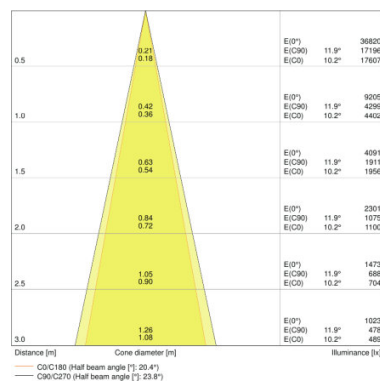

Produktbeskrivelse	Photobiological safety group	Standarder
TRACK SP D75 25 W 3000 K 90RA NFL WT ¹⁾	RG 0	CE/CB/TÜV SÜD/RoHS/ENEC
TRACK SP D75 25 W 4000 K 90RA NFL WT ¹⁾	RG 0	CE/CB/TÜV SÜD/RoHS/ENEC
TRACK SP D75 25 W 3000 K 90RA NFL BK ¹⁾	RG 0	CE/CB/TÜV SÜD/RoHS/ENEC
TRACK SP D75 25 W 4000 K 90RA NFL BK ¹⁾	RG 0	CE/CB/TÜV SÜD/RoHS/ENEC
TRACK SP D75 25 W 3000 K 90RA NFL GY ¹⁾	RG 0	CE/CB/TÜV SÜD/RoHS/ENEC
TRACK SP D75 25 W 4000 K 90RA NFL GY ¹⁾	RG 0	CE/CB/TÜV SÜD/RoHS/ENEC

¹⁾ Available from July 2018