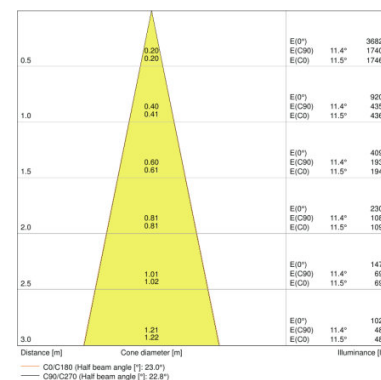

TRACK SP D75 25 W 4000 K 90RA NFL GY

APPLIKATIONS RÅD

For mere detaljeret information og grafikker venligst se produktdatablad

LOGISTIK DATA

Produktkode	Produktbeskrivelse	Pakningsstørrelse (antal/enhed)	Dimensioner (længde x bredde x højde)	Volumen	Bруттовægt
4058075113442	TRACK SP D75 25 W 3000 K 90RA NFL WT	Shipping carton box 4	375 mm x 110 mm x 295 mm	12.17 dm ³	3557,00 g
4058075113466	TRACK SP D75 25 W 4000 K 90RA NFL WT	Shipping carton box 4	375 mm x 110 mm x 295 mm	12.17 dm ³	3557,00 g
4058075113565	TRACK SP D75 25 W 3000 K 90RA NFL BK	Shipping carton box 4	375 mm x 110 mm x 295 mm	12.17 dm ³	3557,00 g
4058075113589	TRACK SP D75 25 W 4000 K 90RA NFL BK	Shipping carton box 4	375 mm x 110 mm x 295 mm	12.17 dm ³	3557,00 g
4058075113688	TRACK SP D75 25 W 3000 K 90RA NFL GY	Shipping carton box 4	375 mm x 110 mm x 295 mm	12.17 dm ³	3557,00 g