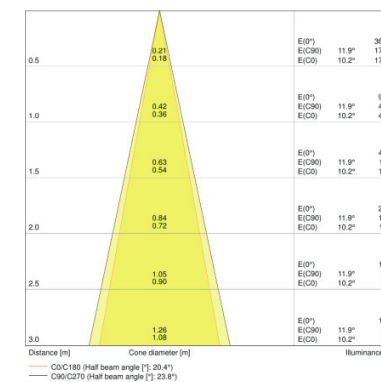

TRACK SP D75 25 W 3000 K 90RA NFL BK