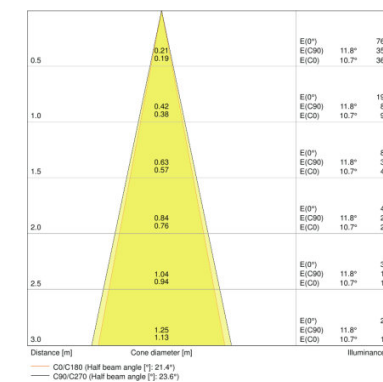

TRACK SP D95 55 W 3000 K 90RA NFL BK