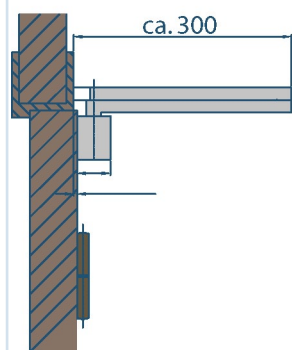

Værd at vide

Monteres **TS 4000V** modsat hængselsiden hovedmontering træder åbnebremsen først i kraft ved ca 100 grader.

Er døren stærkt vindbelastet, bør man undgå åbningsvinkler over 90 grader + fri plads for dørgreb – monter dørstop – og i disse tilfælde bør man derfor ikke hovedmontere dørlukkeren.

NØRHOLM & LEMMING A/S

TS
4000

**Almindelige dørlukkere, synlig montage,
anslagsdøre. (enkeltvirkende)**

Størrelser

Str EN	Branddøre	Almindelige døre	Yderdøre
1-6	1400 mm	1400 mm	1400 mm
7	1600 mm	1600 mm	1600 mm