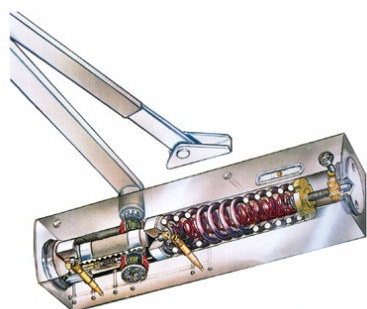

Værd at vide

Monteres **TS 4000V** modsat hængselsiden hovedmontering træder åbnebremsen først i kraft ved ca 100 grader.

Er døren stærkt vindbelastet, bør man undgå åbningsvinkler over 90 grader + fri plads for dørgreb – monter dørstop – og i disse tilfælde bør man derfor ikke hovedmontere dørlukkeren.

NØRHOLM & LEMMING A/S

TS
4000

**Almindelige dørlukkere, synlig montage,
anslagsdøre. (enkeltvirkende)**

Størrelser

Str EN	Branddøre	Almindelige døre	Yderdøre
1-6	1400 mm	1400 mm	1400 mm
7	1600 mm	1600 mm	1600 mm