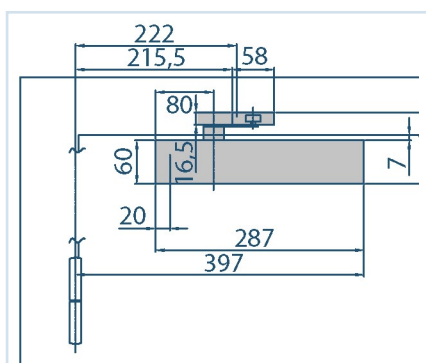

Værd at vide

Monteres **TS 4000V** modsat hængselsiden hovedmontering træder åbnebremsen først i kraft ved ca 100 grader.

Er døren stærkt vindbelastet, bør man undgå åbningsvinkler over 90 grader + fri plads for dørgreb – monter dørstop – og i disse tilfælde bør man derfor ikke hovedmontere dørlukkeren.

NØRHOLM & LEMMING A/S

TS
4000

**Almindelige dørlukkere, synlig montage,
anslagsdøre. (enkeltvirkende)**

Størrelser

Str EN	Branddøre	Almindelige døre	Yderdøre
1-6	1400 mm	1400 mm	1400 mm
7	1600 mm	1600 mm	1600 mm