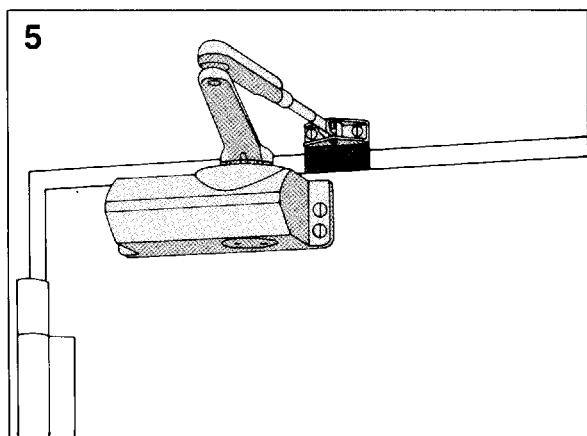

5 Fodstykkeplade til TS 59

art. nr 5962

Til befæstigelse af dørlukkerarme på særlig smalle karme.

6 Trædor-monteringsplade til TS 59

art. nr 5965

Tjener som mellemlade til befæstigelse af TS 59 på huldøre. Kun størr. 2, 3, 4.

7 Bagplade til TS 59

art. nr 5966

Til montering på rundbuedøre.