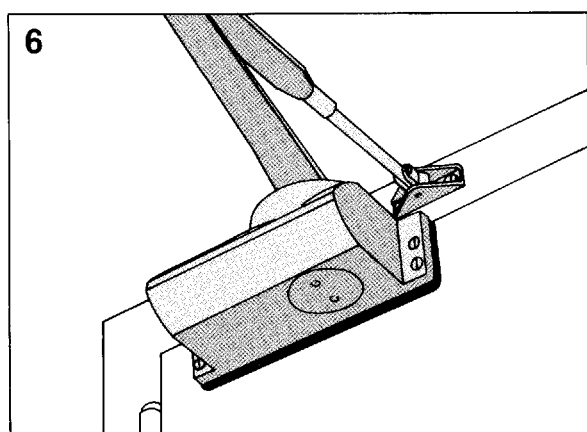

5 Fodstykkeplade til TS 59

art. nr 5962

Til befæstigelse af dørlukkerarme på særlig smalle karme.

6 Trædor-monteringsplade til TS 59

art. nr 5965

Tjener som mellemlade til befæstigelse af TS 59 på huldøre. Kun størr. 2, 3, 4.

7 Bagplade til TS 59

art. nr 5966

Til montering på rundbuedøre.