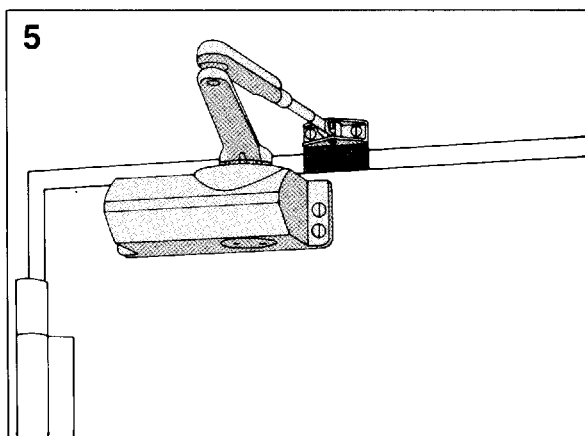

5 Fodstykkeplade til TS 59

art. nr 5962

Til befæstigelse af dørlukkerarme på særlig smalle karme.

6 Trædor-monteringsplade til TS 59

art. nr 5965

Tjener som mellemlade til befæstigelse af TS 59 på huldøre. Kun størr. 2, 3, 4.

7 Bagplade til TS 59

art. nr 5966

Til montering på rundbuedøre.