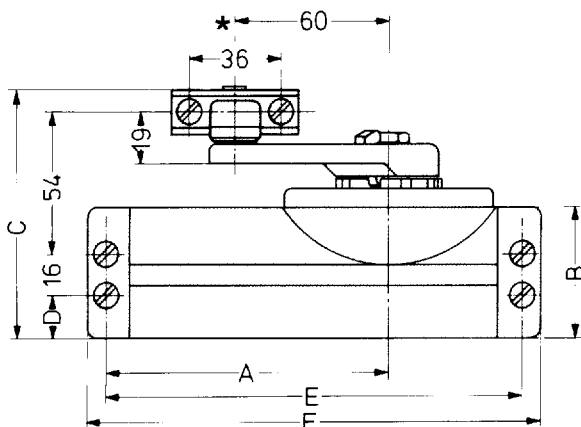

Mini-form dørlukker
DORMA TS 59

efter DIN 18 263

Den lille lukker med den store virkning: Miniformdørlukker DORMA TS 59

Den er DORMA-programmets "hurtigløber" og har i flere millioner eksemplarer i Europa og oversøisk bevist sin store pålidelighed. Hemmeligheden er følgende: Den store styrke i et kønt, kompakt udført lukkerhus og med stort anvendelsesområde ved de mest forskelligartede døre og monteringsituationer.

Konstruktionen af TS 59 lukkeren var banebrydende for branchen og så retningsgivende i den tekniske konstruktion, at normen for overkarmdør lukkere DIN 18 263 udsprang heraf. DIN 18 263 omtaler bl. a. at kun tilsvarende dør lukkere burde godkendes, når de er fremstillet med stor materialesikkerhed og endvidere kontrolleres på et anerkendt kontrolsted.

Qualitätsgesicherte Fertigung
nach DIN ISO 9002,
EN 29002,
BS 5750
Zertifiziert und überwacht
durch BSI Quality Assurance
Reg.-Nr. Q 6423, FM 10756

Dørbredde ndtil		Dørlukker str.	Vægt	Bygningsmål i mm							
Brand- døre	Almindelige døre			A	B	C	D	E	F	G	H
—	900 mm	2	3,5 kg	112,5	50	89,5	11	163	178	82,5	40,5
905 mm	1050 mm	3	3,6 kg	112,5	50	89,5	11	163	178	82,5	40,5
1125 mm	1250 mm	4	4,1 kg	110,5	50	94,5	16	163	178	89	44
1280 mm	1400 mm	5	6,6 kg	133	62	108,5	30	193	210	100	50

For korrekt montering medfølger hver dør lukker en monteringsvejledning.

* Mål 63,5 mm ved TS 59 med konstantholdarm art. nr 5953 eller 5954.

A = Hurtiglukningsområde
B = Normal kontrolleret lukning
C = Sluttryk eller sludæmping