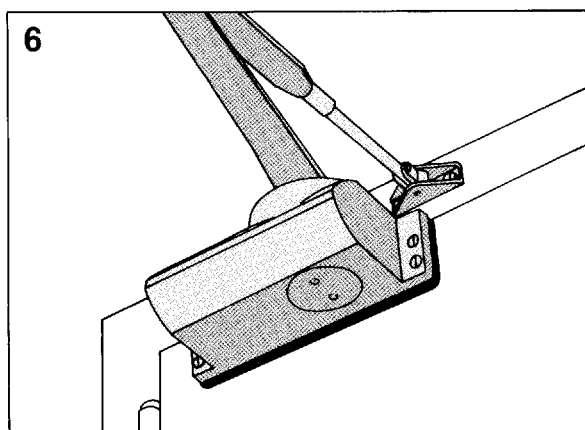

5 Fodstykkeplade til TS 59

art. nr 5962

Til befæstigelse af dørlukkerarme på særlig smalle karme.

6 Trædor-monteringsplade til TS 59

art. nr 5965

Tjener som mellemlade til befæstigelse af TS 59 på huldøre. Kun størr. 2, 3, 4.

7 Bagplade til TS 59

art. nr 5966

Til montering på rundbuedøre.