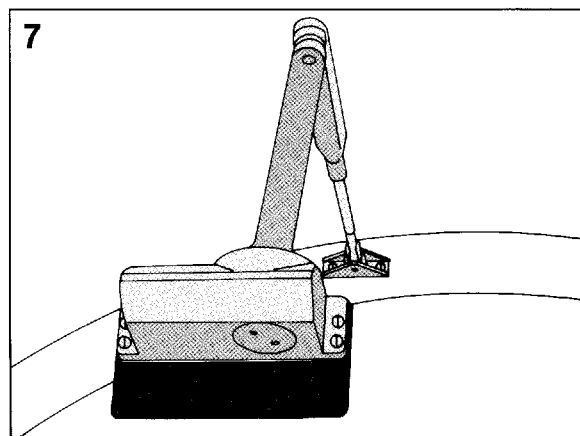

Bestillingstekst:

Miniform-dør lukker DORMA TS 59
THERMO-CONSTANT
efter DIN 18 263

højre og venstre vendbar
art. nr.

Størrelse: 2, 3*, 4*, 5*

Farve: Sølvfarve, messingfarve, mørkebrun

* Optager DIN 18 263 stør. 3, 4, 5