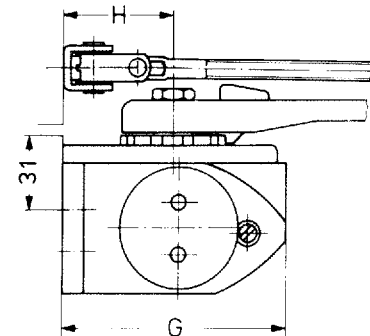

Konstruktionen af TS 59 lukkeren var banebrydende for branchen og så retningsgivende i den tekniske konstruktion, at normen for overkarmdør lukkere DIN 18 263 udsprang heraf. DIN 18 263 omtaler bl. a. at kun tilsvarende dør lukkere burde godkendes, når de er fremstillet med stor materialesikkerhed og endvidere kontrolleres på et anerkendt kontrolsted.

Ved opfyldelse af disse strenge krav må TS 59 anvendes til branddøre — også her var TS 59 den første i branchen. Den høje kvalitetsstandard afspejler sig yderligere ved sin verden-

somspændende anvendelse i over 50 lande og den internationale anerkendelse. (Også i Danmark godkendt til branddøre). F. eks. i USA er TS 59 aiprøvet og godkendt efter UL.

Til teknikken: Massiv lukkerhus med 3 gange speciallakering, befæstigelseskraver af rustfri stål. Thermo-konstant — der medfører konstant lukkehastighed, også ved store temperaturforskelle. Dette opnås med special-hydraulik olie og en special ventil-konstruktion. TS 59 kan efter ønske leveres i højre- eller venstredørførelse (DIN 107), men er på grund af sin universale anvendelse også vendbar efter modtagelsen.

Qualitätsgesicherte Fertigung
nach DIN ISO 9002,
EN 29002,
BS 5750
Zertifiziert und überwacht
durch BSI Quality Assurance
Reg.-Nr. Q 6423, FM 10756

Dørbredde ndtil		Dørlukker str.	Vægt	Bygningsmål i mm							
Brand- døre	Almindelige døre			A	B	C	D	E	F	G	H
—	900 mm	2	3,5 kg	112,5	50	89,5	11	163	178	82,5	40,5
905 mm	1050 mm	3	3,6 kg	112,5	50	89,5	11	163	178	82,5	40,5
1125 mm	1250 mm	4	4,1 kg	110,5	50	94,5	16	163	178	89	44
1280 mm	1400 mm	5	6,6 kg	133	62	108,5	30	193	210	100	50

De opgivne mål er retningsgivende. I specielle tilfælde, hvor det drejer sig om særlig høje eller tunge døre, eller døre der er udsat for stadig kraftig vindpres, bør dør lukkeren vælges et nummer større.

For korrekt montering medfølger hver dør lukker en monteringsvejledning.

* Mål 63,5 mm ved TS 59 med konstantholdarm art. nr 5953 eller 5954.