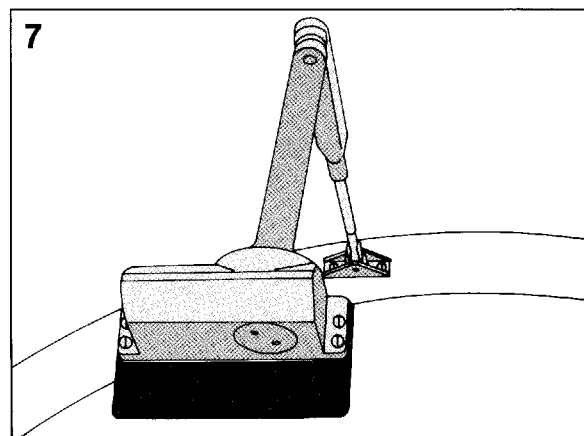

5 Fodstykkeplade til TS 59

art. nr 5962

Til befæstigelse af dørlukkerarme på særlig smalle karme.

6 Trædor-monteringsplade til TS 59

art. nr 5965

Tjener som mellemlade til befæstigelse af TS 59 på huldøre. Kun størr. 2, 3, 4.

7 Bagplade til TS 59

art. nr 5966

Til montering på rundbuedøre.