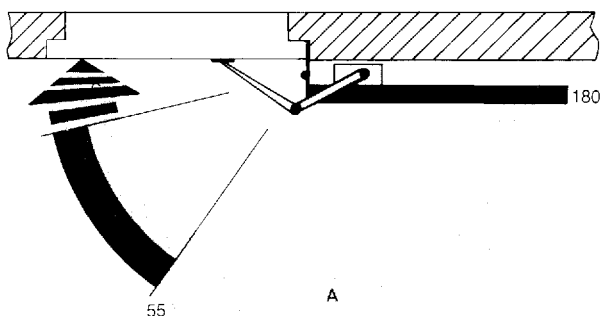

Qualitätsgesicherte Fertigung
nach DIN ISO 9002,
EN 29002,
BS 5750
Zertifiziert und überwacht
durch BSI Quality Assurance
Reg.-Nr. Q 6423, FM 10756

Dørbredde ndtil		Dørlukker str.	Vægt	Bygningsmål i mm							
Brand- døre	Almindelige døre			A	B	C	D	E	F	G	H
—	900 mm	2	3,5 kg	112,5	50	89,5	11	163	178	82,5	40,5
905 mm	1050 mm	3	3,6 kg	112,5	50	89,5	11	163	178	82,5	40,5
1125 mm	1250 mm	4	4,1 kg	110,5	50	94,5	16	163	178	89	44
1280 mm	1400 mm	5	6,6 kg	133	62	108,5	30	193	210	100	50

De opgivne mål er retningsgivende. I specielle tilfælde, hvor det drejer sig om særlig høje eller tunge døre, eller døre der er udsat for stadig kraftig vindpres, bør dør lukkeren vælges et nummer større.

For korrekt montering medfølger hver dør lukker en monteringsvejledning.

* Mål 63,5 mm ved TS 59 med konstantholdarm art. nr 5953 eller 5954.

A = Hurtiglukningsområde
B = Normal kontrolleret lukning
C = Sluttryk eller sludæmping