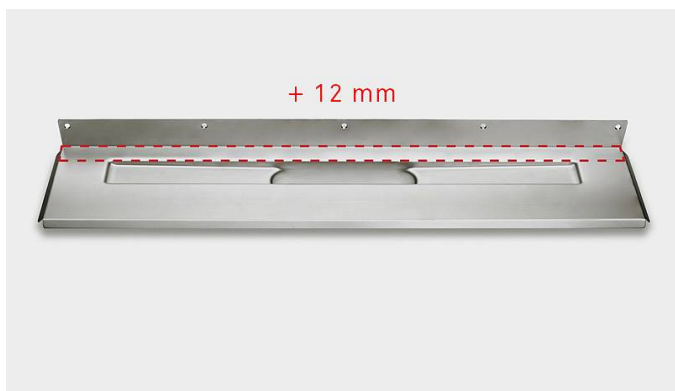

1004.0303

VVS: 155000603

Ekstra dyb bagflange | ClassicLine og HighLine m/ramme | 1004

Til fri placering mod bagvæg uafhængig af eventuelle sidevægges placering.

Bagflangen er rykket 12 mm bagud, så det passer til 20 mm vægfliser + fliseklæb + vådrumsmembran.

NB! Anbefales at der bruges ClassicLine eller HighLine ramme.

Specifikationer

ARTIKEL NR 1004.0303	VVS NUMBER 155000603	MATERIALE Rustfri stål (AISI 304)
ANVENDELSE Linjeafløb	OVERFLADE Bejdsset	MEMBRAN Smøremembran eller membrandug
GULVKONSTRUKTION Alle	GULVBELÆGNING Fliser/klinker	MONTERING 6 mm plugs 6 mm skruer. Torx 20
CENTER (C) 216 mm	INDBYGNINGSLÆNGDE (L) 432 mm	HØJDE (H) 12 mm
LÆNGDEMODEL 300*		