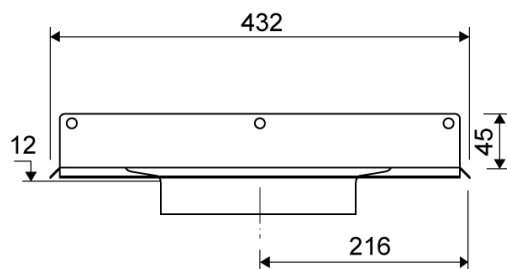

1004.0303

VVS: 155000603

Ekstra dyb bagflange | ClassicLine og HighLine m/ramme | 1004

Til fri placering mod bagvæg uafhængig af eventuelle sidevægges placering.

Bagflangen er rykket 12 mm bagud, så det passer til 20 mm vægfliser + fliseklæb + vådrumsmembran.

NB! Anbefales at der bruges ClassicLine eller HighLine ramme.

Specifikationer

ARTIKEL NR 1004.0303	VVS NUMBER 155000603	MATERIALE Rustfri stål (AISI 304)
ANVENDELSE Linjeafløb	OVERFLADE Bejdsset	MEMBRAN Smøremembran eller membrandug
GULVKONSTRUKTION Alle	GULVBELÆGNING Fliser/klinker	MONTERING 6 mm plugs 6 mm skruer. Torx 20
CENTER (C) 216 mm	INDBYGNINGSLÆNGDE (L) 432 mm	HØJDE (H) 12 mm
LÆNGDEMODEL 300*		