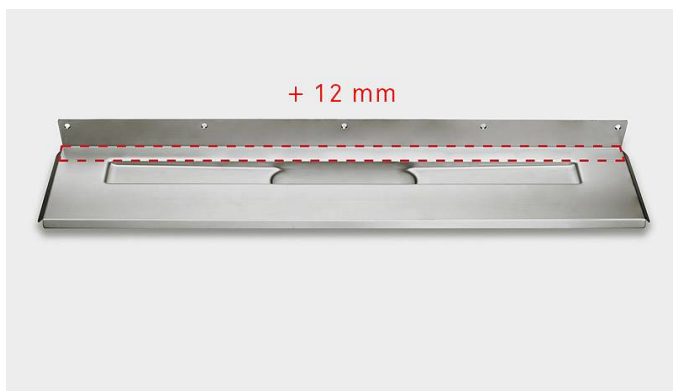

# 1004.0703

VVS: 155000607

Ekstra dyb bagflange | ClassicLine og HighLine m/ramme | 1004

Til fri placering mod bagvæg uafhængig af eventuelle sidevægges placering.

Bagflangen er rykket 12 mm bagud, så det passer til 20 mm vægfliser + fliseklæb + vådrumsmembran.

NB! Anbefales at der bruges ClassicLine eller HighLine ramme.

## Specifikationer

<b>ARTIKEL NR</b> 1004.0703	<b>VVS NUMBER</b> 155000607	<b>MATERIALE</b> Rustfri stål (AISI 304)
<b>ANVENDELSE</b> Linjeafløb	<b>OVERFLADE</b> Bejdsset	<b>MEMBRAN</b> Smøremembran eller membrandug
<b>GULVKONSTRUKTION</b> Alle	<b>GULVBELÆGNING</b> Fliser/klinker	<b>MONTERING</b> 6 mm plugs 6 mm skruer. Torx 20
<b>CENTER (C)</b> 406 mm	<b>INDBYGNINGSLÆNGDE (L)</b> 812 mm	<b>HØJDE (H)</b> 17 mm
<b>LÆNGDEMODEL</b> 700*		