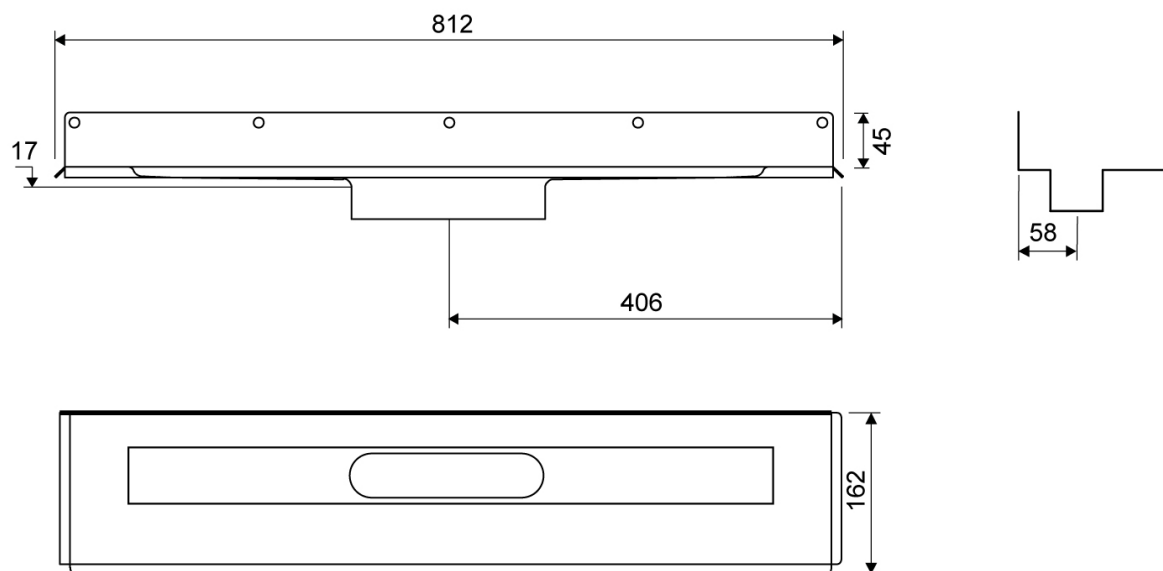

# 1004.0703

VVS: 155000607

Ekstra dyb bagflange | ClassicLine og HighLine m/ramme | 1004

Til fri placering mod bagvæg uafhængig af eventuelle sidevægges placering.

Bagflangen er rykket 12 mm bagud, så det passer til 20 mm vægfliser + fliseklæb + vådrumsmembran.

NB! Anbefales at der bruges ClassicLine eller HighLine ramme.

## Specifikationer

<b>ARTIKEL NR</b> 1004.0703	<b>VVS NUMBER</b> 155000607	<b>MATERIALE</b> Rustfri stål (AISI 304)
<b>ANVENDELSE</b> Linjeafløb	<b>OVERFLADE</b> Bejdsset	<b>MEMBRAN</b> Smøremembran eller membrandug
<b>GULVKONSTRUKTION</b> Alle	<b>GULVBELÆGNING</b> Fliser/klinker	<b>MONTERING</b> 6 mm plugs 6 mm skruer. Torx 20
<b>CENTER (C)</b> 406 mm	<b>INDBYGNINGSLÆNGDE (L)</b> 812 mm	<b>HØJDE (H)</b> 17 mm
<b>LÆNGDEMODEL</b> 700*		