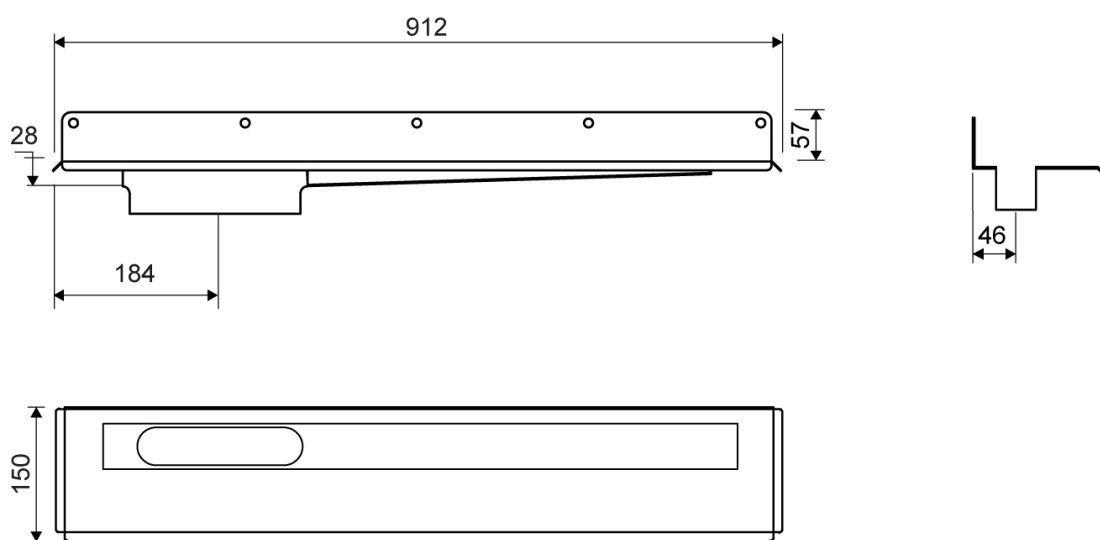

1004.0806

VVS: 155000708

Afløbsarmatur | 1004

Med sideafløb venstre.

Til fri placering mod bagvæg uafhængig af eventuelle sidevægges placering
NB! Kan kun bruges med ClassicLine

Specifikationer

ARTIKEL NR 1004.0806	VVS NUMBER 155000708	MATERIALE 1,5 mm rustfri stål (AISI 304)
ANVENDELSE Linjeafløb	OVERFLADE Bejdsset	MEMBRAN Smøremembran eller membrandug
GULVKONSTRUKTION Alle	GULVBELÆGNING Fliser/klinker	MONTERING 6 mm plugs 6 mm skruer. Torx 20
CENTER (C) 184 mm	INDBYGNINGSLÆNGDE (L) 912 mm	LÆNGDEMODEL 800 mm