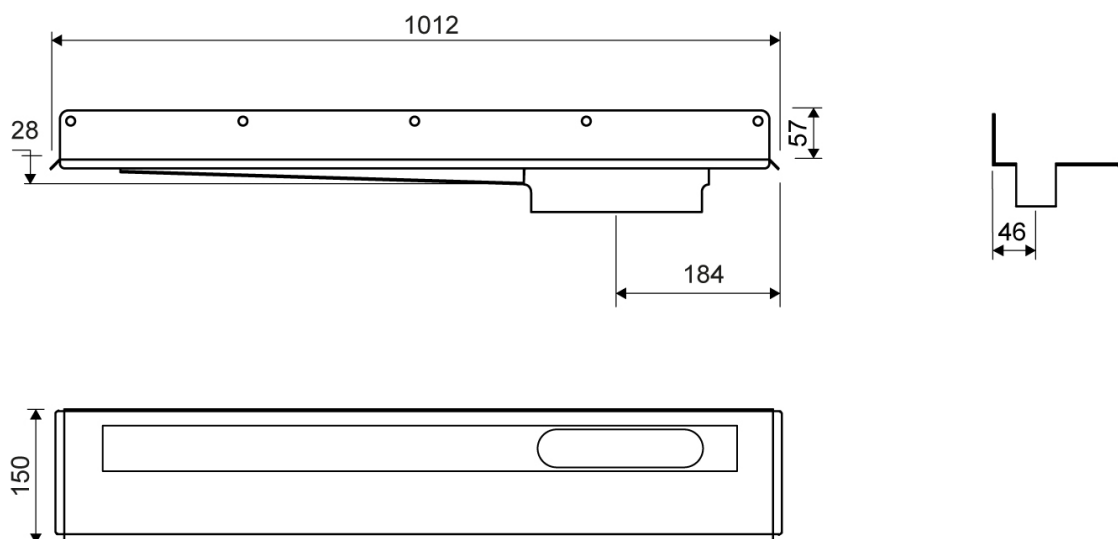

# 1004.0905

VVS: 155000809

Afløbsarmatur | 1004

Med sideafløb højre.

Til fri placering mod bagvæg uafhængig af eventuelle sidevægges placering  
Kan kun bruges med ClassicLine.

## Specifikationer

<b>ARTIKEL NR</b> 1004.0905	<b>VVS NUMBER</b> 155000809	<b>MATERIALE</b> Rustfri stål (AISI 304)
<b>ANVENDELSE</b> Linjeafløb	<b>OVERFLADE</b> Bejdsset	<b>MEMBRAN</b> Smøremembran eller membrandug
<b>GULVKONSTRUKTION</b> Alle	<b>GULVBELÆGNING</b> Fliser/klinker	<b>MONTERING</b> 6 mm plugs 6 mm skruer. Torx 20
<b>CENTER (C)</b> 184 mm	<b>INDBYGNINGSLÆNGDE (L)</b> 1012 mm	<b>LÆNGDEMODEL</b> 900 mm