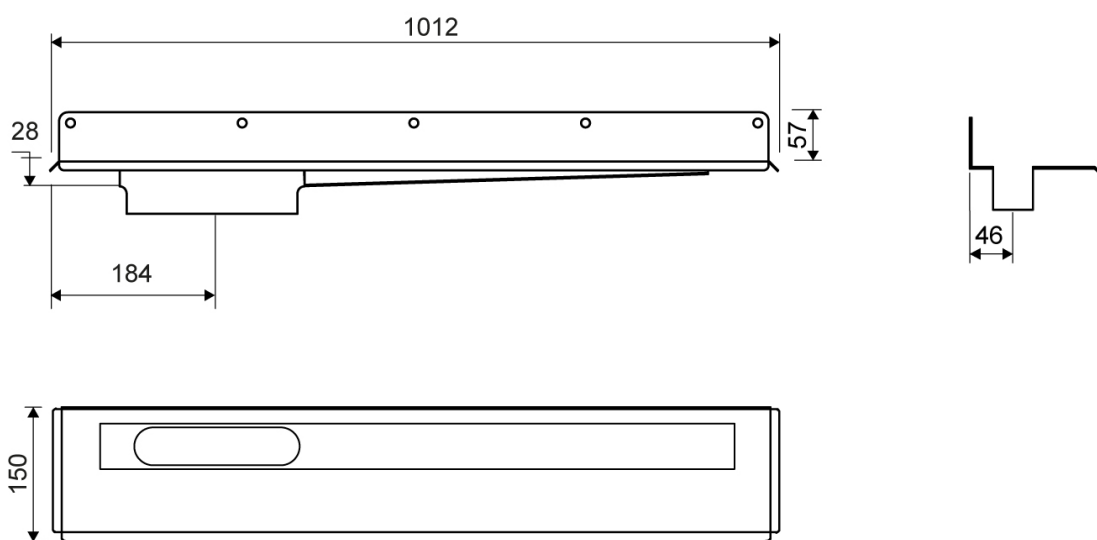

1004.0906

VVS: 155000709

Afløbsarmatur | 1004

Med sideafløb venstre.

Til fri placering mod bagvæg uafhængig af eventuelle sidevægges placering
NB! Kan kun bruges med ClassicLine

Specifikationer

ARTIKEL NR 1004.0906	VVS NUMBER 155000709	MATERIALE 1,5 mm rustfri stål (AISI 304)
ANVENDELSE Linjeafløb	OVERFLADE Bejdsset	MEMBRAN Smøremembran eller membrandug
GULVKONSTRUKTION Alle	GULVBELÆGNING Fliser/klinker	MONTERING 6 mm plugs 6 mm skruer. Torx 20
CENTER (C) 184 mm	INDBYGNINGSLÆNGDE (L) 1012 mm	LÆNGDEMODEL 900 mm