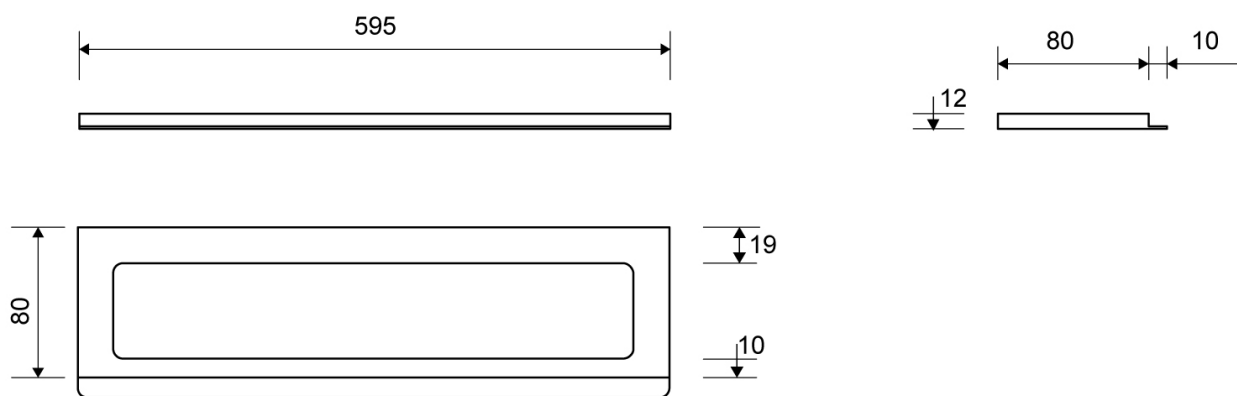

1500.0612

VVS: 155010212

ClassicLine ramme | Børstet stål | 1500

Rammehøjde (8, 10 eller 12 mm) tilpasses tykkelsen på gulvflisen. Gummiindlægget sikrer en præcis placering i armaturet, og et leje i rammen sikrer, at risten ligger rigtigt.

Rammen er obligatorisk og har to funktioner: At bære risten og give en flot overgang til flisegulvet.

NB! Rammehøjde (H) = flisetykkelse + ca. 2 mm fliseklæb og membran.

Specifikationer

ARTIKEL NR 1500.0612	VVS NUMBER 155010212	VÆGT INKL EMBA 70 g
VÆGT EXCL EMBA 52 g	MATERIALE Rustfri stål (AISI 304)	ANVENDELSE Linjeafløb
OVERFLADE Børstet	PASSER TIL Armatur: 1004	INDBYGNINGSLÆNGDE (L) 595 mm
HØJDE (H) H 12 mm	LÆNGDEMODEL 600 mm	INDLÆG Kunststof