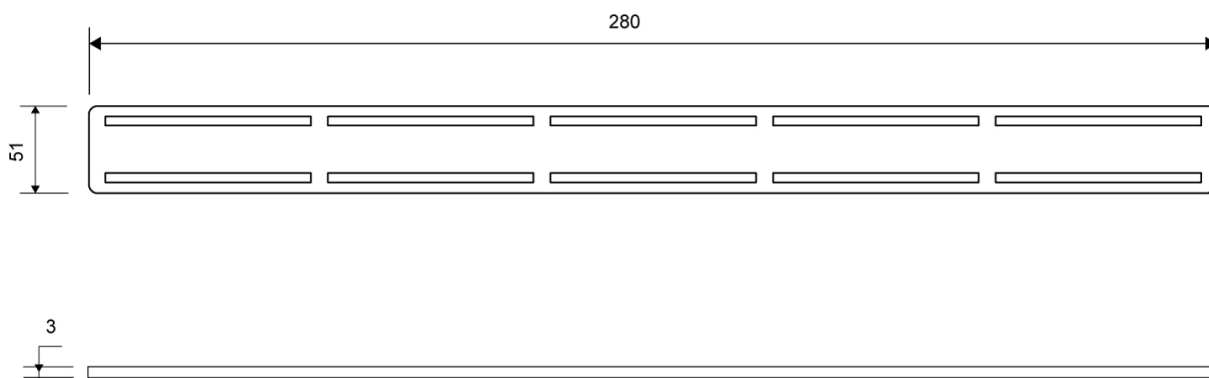

1606.0300

VVS: 155015830

ClassicLine rist | Design: Anniversario | 1606

Risten lægges på et forsænket leje i rammen, som sikrer præcis placering.

Kan kun benyttes med ClassicLine ramme.

Specifikationer

ARTIKEL NR	DB (TIDL. TUN)	VVS NUMBER
1606.0300	1704043	155015830
VÆGT INKL EMBA	VÆGT EXCL EMBA	MATERIALE
280 g	240 g	Rustfri stål (AISI 304)
ANVENDELSE	OVERFLADE	DESIGN
Linjeafløb	Børstet	Anniversario
LÆNGDEMODEL	LÆNGDE (L)	DIMENSION
300 mm	280 mm	3 mm massiv