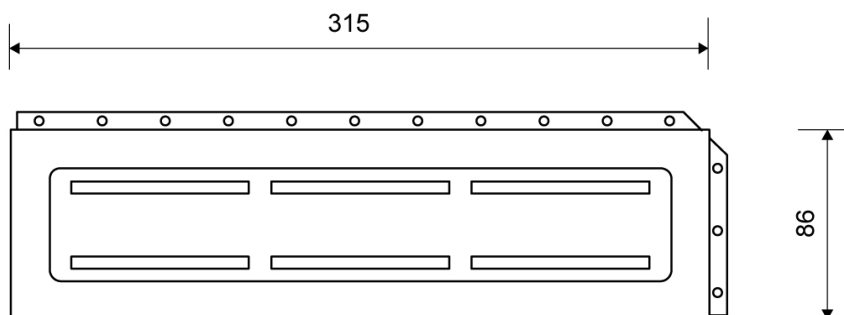

1850.0306

VVS: 772390340

Sæbehylde | Design: Anniversario | 1850

Sæbehylde inkl. rist og montagesæt.

Til indmuring i flisefuge eller til montering i eksisterende bruseniche.

Kun til hjørnemontering.

Specifikationer

ARTIKEL NR	VVS NUMBER	VÆGT INKL EMBA
1850.0306	772390340	750 g
VÆGT EXCL EMBA	MATERIALE	ANVENDELSE
700 g	Rustfri stål (AISI 304)	Væg
OVERFLADE	DESIGN	LÆNGDE (L)
Børstet	Anniversario	315 mm

1850.0306

Produkter