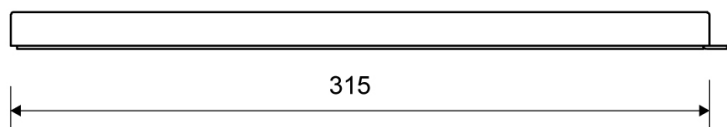

1850.0306

VVS: 772390340

Sæbehylde | Design: Anniversario | 1850

Sæbehylde inkl. rist og montagesæt.

Til indmuring i flisefuge eller til montering i eksisterende bruseniche.

Kun til hjørnemontering.

Specifikationer

ARTIKEL NR	VVS NUMBER	VÆGT INKL EMBA
1850.0306	772390340	750 g
VÆGT EXCL EMBA	MATERIALE	ANVENDELSE
700 g	Rustfri stål (AISI 304)	Væg
OVERFLADE	DESIGN	LÆNGDE (L)
Børstet	Anniversario	315 mm

1850.0306

Produkter