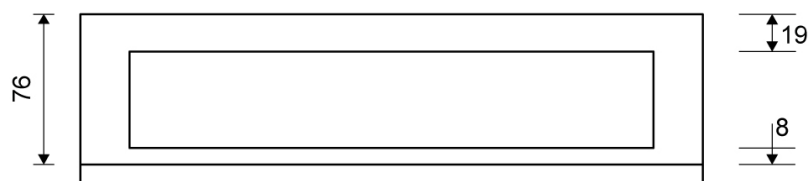

Kunststof

1910.0315

Produkter