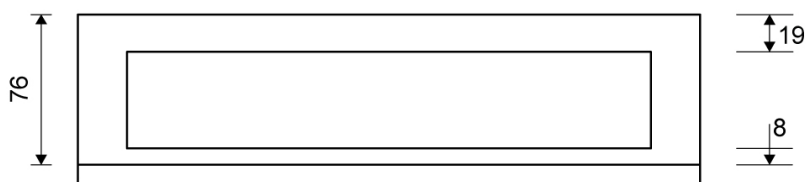

1915.1025

VVS: 155040037

HighLine Colour ramme | Messing

Rammen er med til at understrege gulvafløbets eksklusive design.

Rammens højde (10, 12, 15 eller 25 mm) er afhængig af tykkelsen på gulvflisen.

Eksklusivt rammedesign med overdel af 4 mm massivt, rustfrit stål. Indlæg sikrer en præcis placering i armaturet.

NB! Rammehøjde (H) = flisetykkelse + ca. 2 mm fliseklæb og membran.

HighLine produkter kan ikke kombineres med 1004-afløb med sideudløb.

Specifikationer

ARTIKEL NR 1915.1025	VVS NUMBER 155040037	MATERIALE Rustfri stål (AISI 304)
ANVENDELSE Linjeafløb	OVERFLADE PVD Messing	PASSER TIL Armaturliste: 1001, 1002, 1003, 1004, 1100, 5002, 5003
INDBYGNINGSLÆNGDE (L) 995 mm	HØJDE (H) H 25 mm	LÆNGDEMODEL 1000 mm
INDLÆG Kunststof		