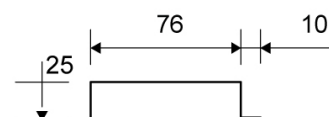

1915.1025

VVS: 155040037

HighLine Colour ramme | Messing

Rammen er med til at understrege gulvafløbets eksklusive design.

Rammens højde (10, 12, 15 eller 25 mm) er afhængig af tykkelsen på gulvflisen.

Eksklusivt rammedesign med overdel af 4 mm massivt, rustfrit stål. Indlæg sikrer en præcis placering i armaturet.

NB! Rammehøjde (H) = flisetykkelse + ca. 2 mm fliseklæb og membran.

HighLine produkter kan ikke kombineres med 1004-afløb med sideudløb.

Specifikationer

ARTIKEL NR 1915.1025	VVS NUMBER 155040037	MATERIALE Rustfri stål (AISI 304)
ANVENDELSE Linjeafløb	OVERFLADE PVD Messing	PASSER TIL Armaturliste: 1001, 1002, 1003, 1004, 1100, 5002, 5003
INDBYGNINGSLÆNGDE (L) 995 mm	HØJDE (H) H 25 mm	LÆNGDEMODEL 1000 mm
INDLÆG Kunststof		