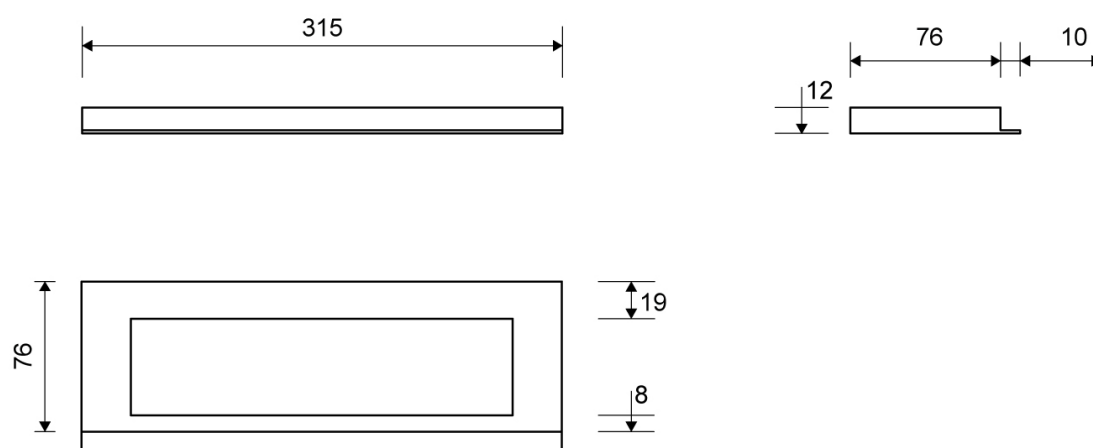

1916.0312

VVS: 155040352

HighLine Colour ramme | Kobber

Rammen er med til at understrege gulvafløbets eksklusive design.

Rammens højde (10, 12, 15 eller 25 mm) er afhængig af tykkelsen på gulvflisen.

Eksklusivt rammedesign med overdel af 4 mm massivt, rustfrit stål. Indlæg sikrer en præcis placering i armaturet.

NB! Rammehøjde (H) = flisetykkelse + ca. 2 mm fliseklæb og membran.

HighLine produkter kan ikke kombineres med 1004-afløb med sideudløb.

Specifikationer

ARTIKEL NR 1916.0312	VVS NUMBER 155040352	MATERIALE Rustfri stål (AISI 304)
ANVENDELSE Linjeafløb	OVERFLADE PVD Kobber	PASSER TIL Armatyr: 1004
INDBYGNINGSLÆNGDE (L) 315 mm	HØJDE (H) H 12 mm	LÆNGDEMODEL 300 mm
INDLÆG Kunststof		