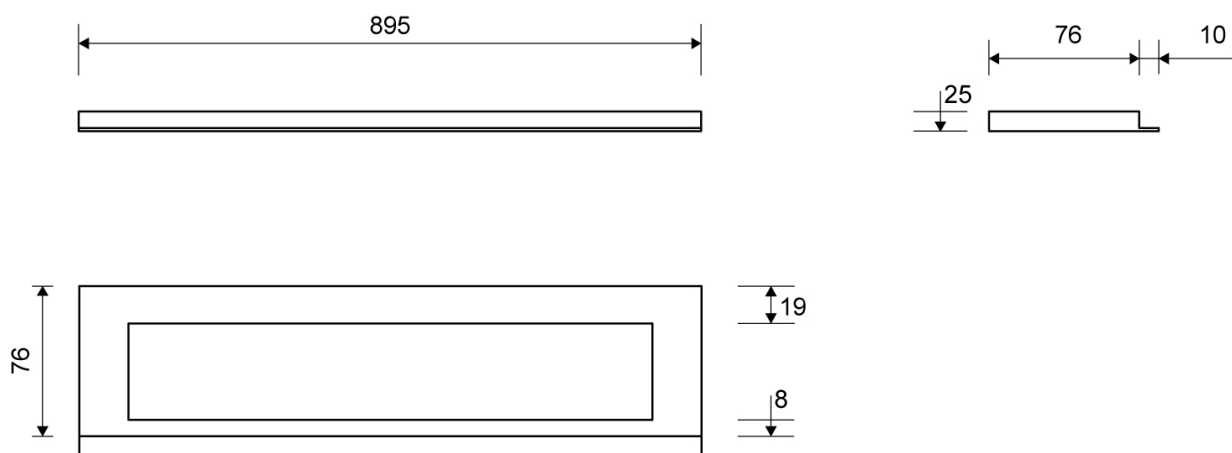

1916.0925

VVS: 155040957

HighLine Colour ramme | Kobber

Rammen er med til at understrege gulvafløbets eksklusive design.

Rammens højde (10, 12, 15 eller 25 mm) er afhængig af tykkelsen på gulvflisen.

Eksklusivt rammedesign med overdel af 4 mm massivt, rustfrit stål. Indlæg sikrer en præcis placering i armaturet.

NB! Rammehøjde (H) = flisetykkelse + ca. 2 mm fliseklæb og membran.

HighLine produkter kan ikke kombineres med 1004-afløb med sideudløb.

Specifikationer

ARTIKEL NR 1916.0925	VVS NUMBER 155040957	MATERIALE Rustfri stål (AISI 304)
ANVENDELSE Linjeafløb	OVERFLADE PVD Kobber	PASSER TIL Armaturliste: 1001, 1002, 1003, 1004, 1100, 5002, 5003
INDBYGNINGSLÆNGDE (L) 895 mm	HØJDE (H) H 25 mm	LÆNGDEMODEL 900 mm
INDLÆG Kunststof		