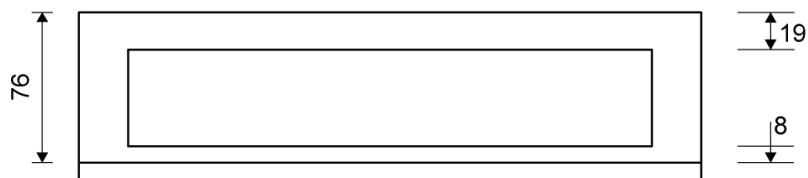

1916.1212

VVS: 155040252

HighLine Colour ramme | Kobber

Rammen er med til at understrege gulvafløbets eksklusive design.

Rammens højde (10, 12, 15 eller 25 mm) er afhængig af tykkelsen på gulvflisen.

Eksklusivt rammedesign med overdel af 4 mm massivt, rustfrit stål. Indlæg sikrer en præcis placering i armaturet.

NB! Rammehøjde (H) = flisetykkelse + ca. 2 mm fliseklæb og membran.

HighLine produkter kan ikke kombineres med 1004-afløb med sideudløb.

Specifikationer

ARTIKEL NR 1916.1212	VVS NUMBER 155040252	MATERIALE Rustfri stål (AISI 304)
ANVENDELSE Linjeafløb	OVERFLADE PVD Kobber	PASSER TIL Armatyr: 1001, 1002, 1003, 1004, 1100, 5002, 5003
INDBYGNINGSLÆNGDE (L) 1195 mm	HØJDE (H) H 12 mm	LÆNGDEMODEL 1200 mm
INDLÆG Kunststof		