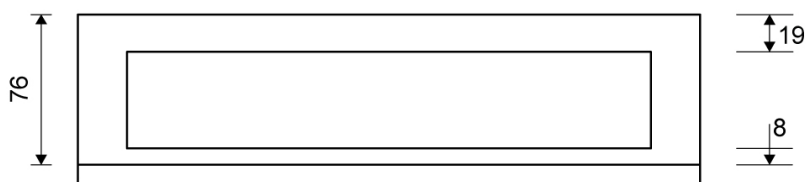

# 1917.1025

VVS: 155040077

HighLine Colour ramme | Sort

Rammen er med til at understrege gulvafløbets eksklusive design.

Rammens højde (10, 12, 15 eller 25 mm) er afhængig af tykkelsen på gulvflisen.

Eksklusivt rammedesign med overdel af 4 mm massivt, rustfrit stål. Indlæg sikrer en præcis placering i armaturet.

NB! Rammehøjde (H) = flisetykkelse + ca. 2 mm fliseklæb og membran.

HighLine produkter kan ikke kombineres med 1004-afløb med sideudløb.

## Specifikationer

ARTIKEL NR 1917.1025	VVS NUMBER 155040077	MATERIALE Rustfri stål (AISI 304)
ANVENDELSE Linjeafløb	OVERFLADE PVD Sort	PASSER TIL Armaturliste: 1001, 1002, 1003, 1004, 1100, 5002, 5003
INDBYGNINGSLÆNGDE (L) 995 mm	HØJDE (H) H 25 mm	LÆNGDEMODEL 1000 mm
INDLÆG Kunststof		