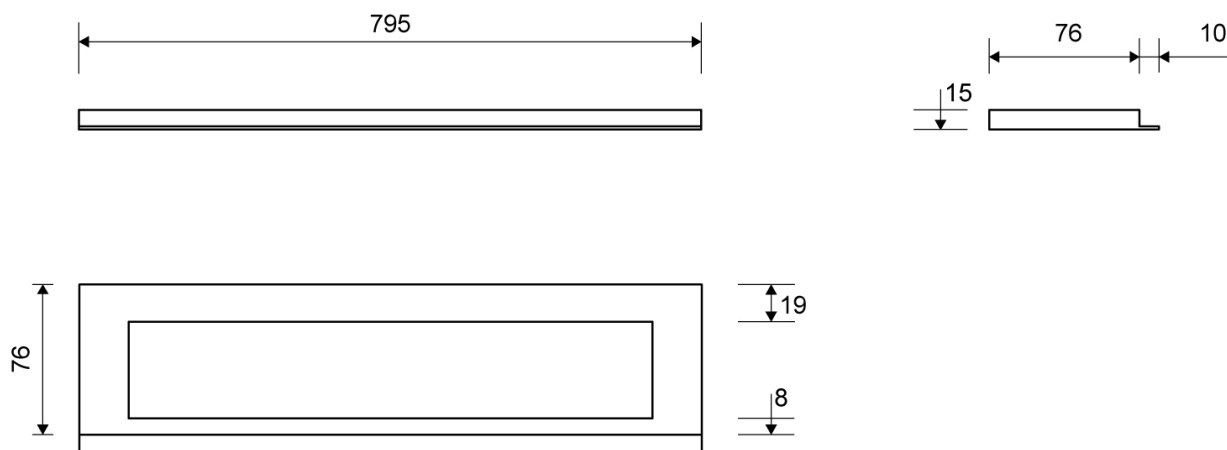

1918.0815

VVS: 155040885

HighLine Colour ramme | Håndpoleret stål

Rammen er med til at understrege gulvafløbets eksklusive design.

Rammehøjde (10, 12, 15 eller 25 mm) tilpasses tykkelsen på gulvflisen.

Eksklusivt rammedesign med overdel af 4 mm massivt, rustfrit stål. Indlæg sikrer en præcis placering i armaturet.

NB! Rammehøjde (H) = flisetykkelse + ca. 2 mm fliseklæb og membran.

Specifikationer

ARTIKEL NR 1918.0815	VVS NUMBER 155040885	MATERIALE Rustfri stål (AISI 304)
ANVENDELSE Linjeafløb	OVERFLADE Håndpoleret stål	PASSER TIL Armatyr: 1001, 1002, 1003, 1004, 1100, 5002, 5003
INDBYGNINGSLÆNGDE (L) 795 mm	HØJDE (H) H 15 mm	LÆNGDEMODEL 800 mm
INDLÆG Kunststof		