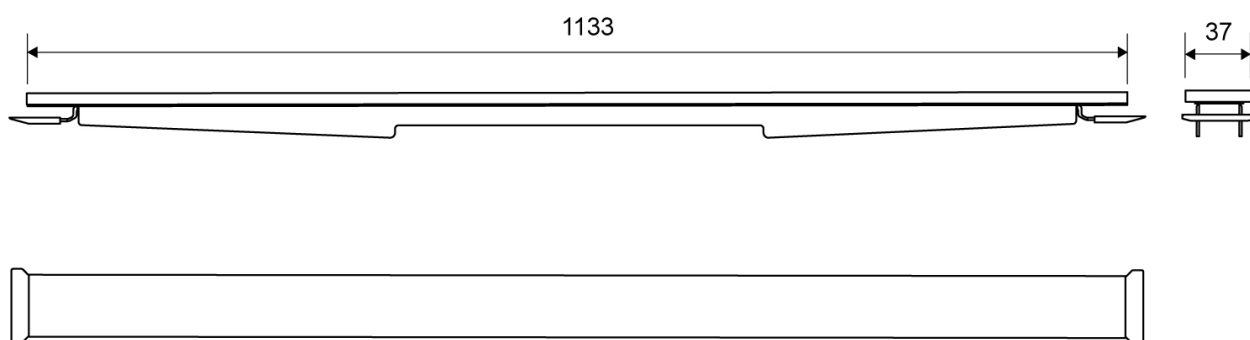

1920.1218

VVS: 155041218

HighLine Colour Panel | Håndpoleret stål

Sættet består af panel, stel, forhøjersæt og skruer, der samles inden montering.

Inkl. 2 stk. kroge til brug når panelet skal løftes. Panelløsningen placeres direkte i armaturet, hvor stallets udformning sikrer præcis placering.

Monteres med HighLine ramme.

Forhøjersæt til justering af panelet medfølger, så du kan matche panelet med rammehøjden og gulvflisens tykkelse.

Specifikationer

ARTIKEL NR 1920.1218	VVS NUMBER 155041218	MATERIALE Rustfri stål (AISI 304)
ANVENDELSE Linjeaflob	OVERFLADE Poleret stål	PASSER TIL Armatyr: 1001, 1002, 1003, 1004, 1100, 5002, 5003
LÆNGDEMODEL 1200 mm	FORHØJERSÆT Plast (PE)	LÆNGDE UDEN/MED RAMME 1133/1195 mm