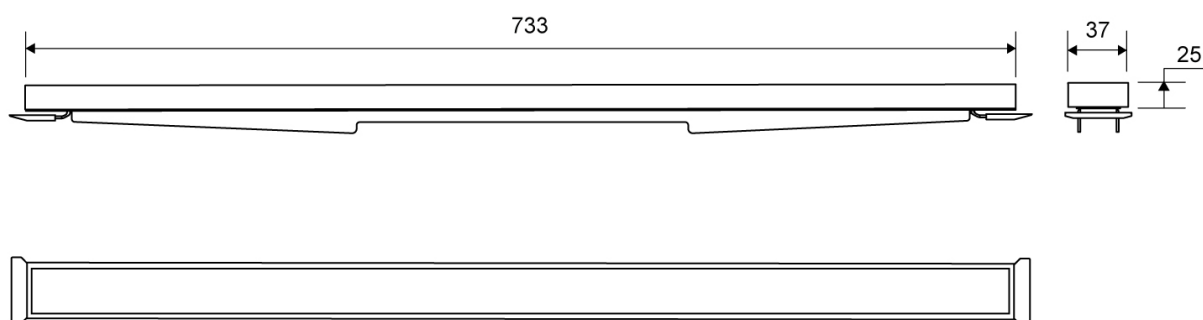

1940.0825

VVS: 155042825

HighLine Cassette | 1940

Sættet består af Cassette, stel, forhøjersæt og skruer, der samles inden montering. Cassetten højde (10, 12, 15 eller 25 mm) tilpasses tykkelsen på gulvflisen.

Læg eget materiale i Cassetten (f.eks. egen gulvflise) for at gøre løsningen komplet.

Cassetteløsningen placeres direkte i armaturet, hvor stellet udformning sikrer præcis placering.

Specifikationer

ARTIKEL NR 1940.0825	DB (TIDL. TUN) 1329109	VVS NUMBER 155042825
VÆGT INKL EMBA 1550 g	VÆGT EXCL EMBA 170 g	MATERIALE Rustfri stål (AISI 304)
ANVENDELSE Linjeafløb	OVERFLADE Børstet	HØJDE (H) H 25 mm
LÆNGDEMODEL 800 mm	FORHØJERSÆT Plast (PE)	LÆNGDE UDEN/MED RAMME 733/795 mm