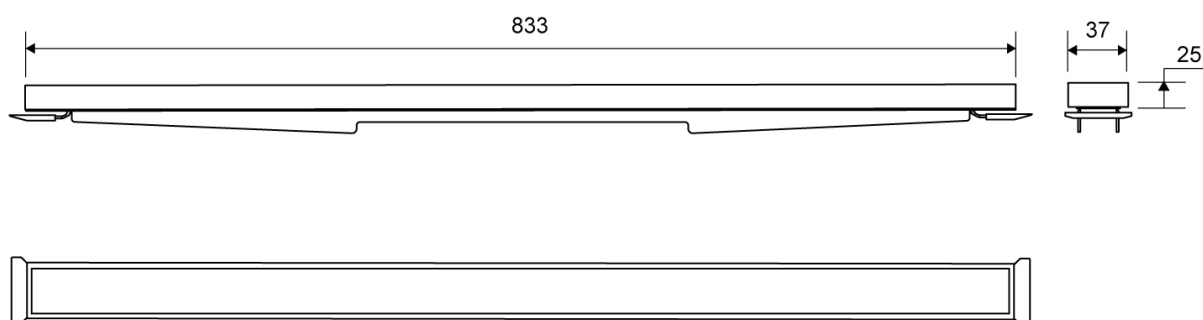

1940.0925

VVS: 155042925

HighLine Cassette | 1940

Sættet består af Cassette, stel, forhøjersæt og skruer, der samles inden montering. Cassetten højde (10, 12, 15 eller 25 mm) tilpasses tykkelsen på gulvflisen.

Læg eget materiale i Cassetten (f.eks. egen gulvflise) for at gøre løsningen komplet.

Cassetteløsningen placeres direkte i armaturet, hvor stellet udformning sikrer præcis placering.

Specifikationer

ARTIKEL NR	DB (TIDL. TUN)	VVS NUMBER
1940.0925	1329110	155042925
VÆGT INKL EMBA	VÆGT EXCL EMBA	MATERIALE
1800 g	1690 g	Rustfri stål (AISI 304)
ANVENDELSE	OVERFLADE	HØJDE (H)
Linjeafløb	Børstet	H 25 mm
LÆNGDEMODEL	FORHØJERSÆT	LÆNGDE UDEN/MED RAMME
900 mm	Plast (PE)	833/895 mm