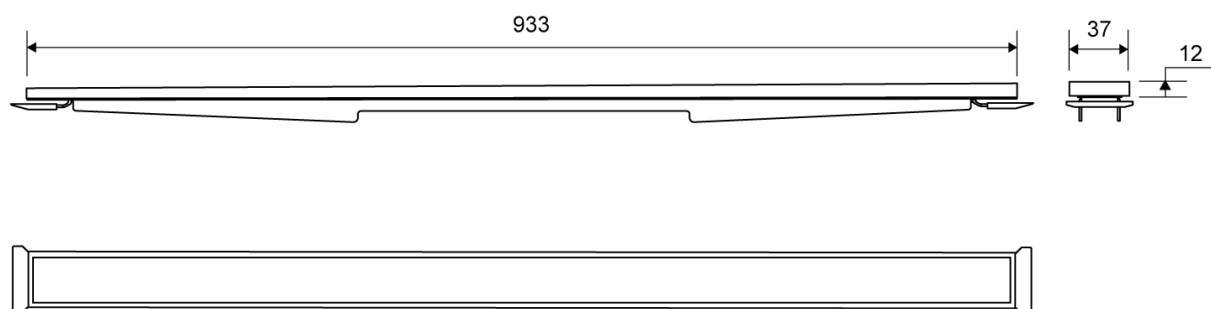

1940.1012

VVS: 155042112

HighLine Cassette | 1940

Sættet består af Cassette, stel, forhøjersæt og skruer, der samles inden montering. Cassetten højde (10, 12, 15 eller 25 mm) tilpasses tykkelsen på gulvflisen.

Læg eget materiale i Cassetten (f.eks. egen gulvflise) for at gøre løsningen komplet.

Cassetteløsningen placeres direkte i armaturet, hvor stellet udformning sikrer præcis placering.

Specifikationer

ARTIKEL NR	DB (TIDL. TUN)	VVS NUMBER
1940.1012	1329088	155042112
VÆGT INKL EMBA	VÆGT EXCL EMBA	MATERIALE
1920 g	1810 g	Rustfri stål (AISI 304)
ANVENDELSE	OVERFLADE	HØJDE (H)
Linjeafløb	Børstet	H 12 mm
LÆNGDEMODEL	FORHØJERSÆT	LÆNGDE UDEN/MED RAMME
1000 mm	Plast (PE)	933/955 mm