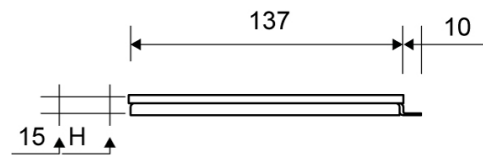

## 2911.0215

VVS: 155035615

HighLine ramme inkl. Panel | 2911

Vælg mellem to modeller. Et panel helt uden ramme eller modellen med panel inkl. ramme. Rammens højde (10, 12, 15 eller 25 mm) er afhængig af tykkelsen på gulvflisen.

### Specifikationer

<b>ARTIKEL NR</b> 2911.0215	<b>DB (TIDL. TUN)</b> 1558178	<b>VVS NUMBER</b> 155035615
<b>VÆGT INKL EMBA</b> 770 g	<b>VÆGT EXCL EMBA</b> 717 g	<b>MATERIALE</b> Rustfri stål (AISI 304)
<b>ANVENDELSE</b> Linjeafløb	<b>OVERFLADE</b> Børstet	<b>PASSER TIL</b> Armaturl: 2011
<b>INDBYGNINGSLÆNGDE (L)</b> 198/198 mm	<b>HØJDE (H)</b> H 15 mm	<b>INDLÆG</b> Kunststof