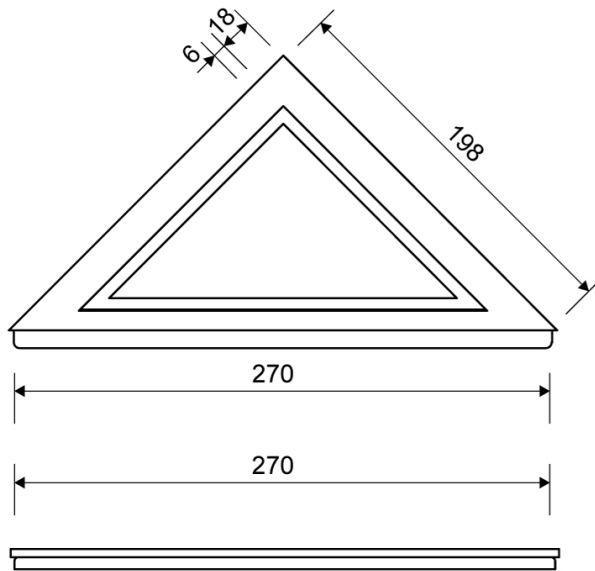

## 2911.0215

VVS: 155035615

HighLine ramme inkl. Panel | 2911

Vælg mellem to modeller. Et panel helt uden ramme eller modellen med panel inkl. ramme. Rammens højde (10, 12, 15 eller 25 mm) er afhængig af tykkelsen på gulvflisen.

### Specifikationer

<b>ARTIKEL NR</b> 2911.0215	<b>DB (TIDL. TUN)</b> 1558178	<b>VVS NUMBER</b> 155035615
<b>VÆGT INKL EMBA</b> 770 g	<b>VÆGT EXCL EMBA</b> 717 g	<b>MATERIALE</b> Rustfri stål (AISI 304)
<b>ANVENDELSE</b> Linjeafløb	<b>OVERFLADE</b> Børstet	<b>PASSER TIL</b> Armaturl: 2011
<b>INDBYGNINGSLÆNGDE (L)</b> 198/198 mm	<b>HØJDE (H)</b> H 15 mm	<b>INDLÆG</b> Kunststof