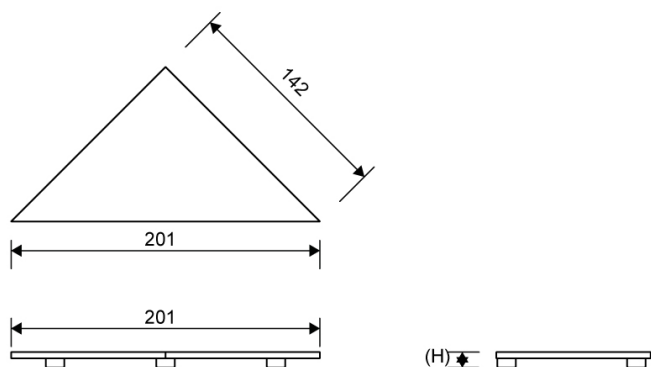

2920.0201

VVS: 155035810

HighLine Panel | Hjørne | 2920

Vælg mellem to modeller. Et panel helt uden ramme eller modellen med panel inkl. ramme. Rammens højde (10, 12, 15 eller 25 mm) er afhængig af tykkelsen på gulvflisen.

Specifikationer

ARTIKEL NR	DB (TIDL. TUN)	VVS NUMBER
2920.0201	1493970	155035810
VÆGT INKL EMBA	VÆGT EXCL EMBA	MATERIALE
400 g	300 g	Rustfri stål (AISI 304)
ANVENDELSE	OVERFLADE	HØJDE (H)
Hjørneafløb	Børstet	10-25 mm
FORHØJERSÆT		
Plast (POM)		