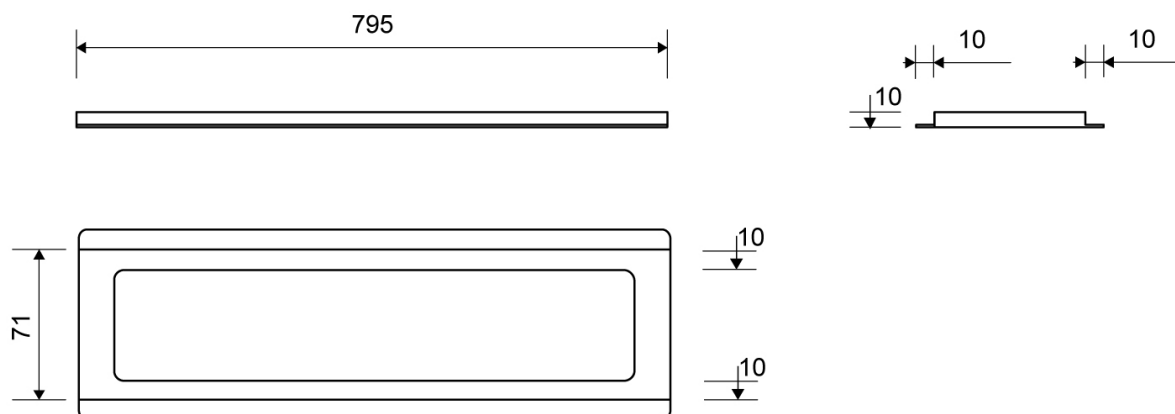

3500.0810

VVS: 155046810

ClassicLine ramme fritliggende | Børstet stål | 3500

Rammehøjde (8, 10 eller 12 mm) tilpasses tykkelsen på gulvflisen.

Gummiindlægget sikrer en præcis placering i armaturet, og et leje i rammen sikrer at risten ligger rigtigt.

Rammen er obligatorisk og har to funktioner: At bære risten og give en flot overgang til flisegulvet.

Risten skal tilvælges blandt de seks flotte designs.

NB! Rammehøjde (H) = flisetykkelse + ca. 2 mm fliseklæb og membran.

Specifikationer

ARTIKEL NR 3500.0810	VVS NUMBER 155046810	VÆGT INKL EMBA 700 g
VÆGT EXCL EMBA 680 g	MATERIALE Rustfri stål (AISI 304)	ANVENDELSE Linjeafløb
OVERFLADE Børstet	PASSER TIL Armatur: 3004	INDBYGNINGSLÆNGDE (L) 795 mm
HØJDE (H) H 10 mm	LÆNGDEMODEL 800 mm	INDLÆG Kunststof