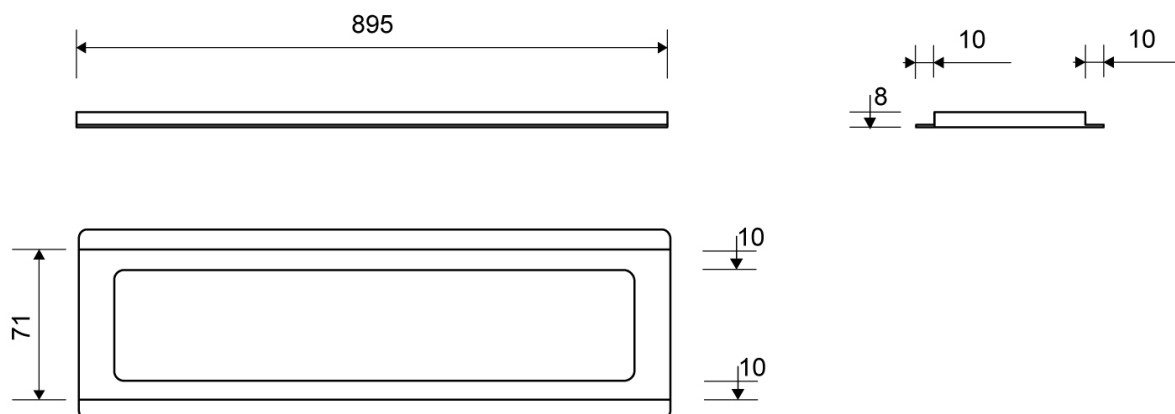

3500.0908

VVS: 155046908

ClassicLine ramme fritliggende | Børstet stål | 3500

Rammehøjde (8, 10 eller 12 mm) tilpasses tykkelsen på gulvflisen.

Gummiindlægget sikrer en præcis placering i armaturet, og et leje i rammen sikrer at risten ligger rigtigt.

Rammen er obligatorisk og har to funktioner: At bære risten og give en flot overgang til flisegulvet.

Risten skal tilvælges blandt de seks flotte designs.

NB! Rammehøjde (H) = flisetykkelse + ca. 2 mm fliseklæb og membran.

Specifikationer

ARTIKEL NR 3500.0908	DB (TIDL. TUN) 1410687	VVS NUMBER 155046908
VÆGT INKL EMBA 900 g	MATERIALE Rustfri stål (AISI 304)	ANVENDELSE Linjeafløb
OVERFLADE Børstet	PASSER TIL Armatur: 3002, 3004	INDBYGNINGSLÆNGDE (L) 895 mm
HØJDE (H) H 8 mm	LÆNGDEMODEL 900 mm	INDLÆG Kunststof