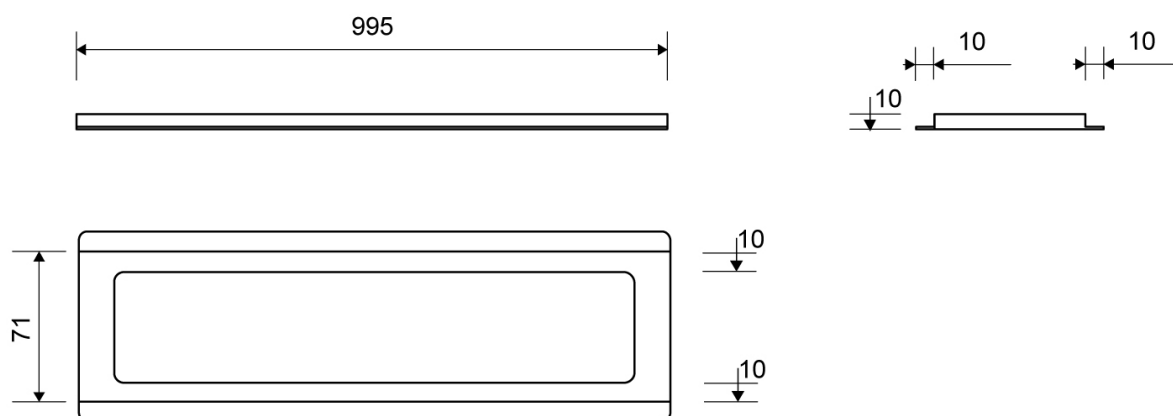

# 3500.1010

VVS: 155046110

ClassicLine ramme fritliggende | Børstet stål | 3500

Rammehøjde (8, 10 eller 12 mm) tilpasses tykkelsen på gulvflisen.

Gummiindlægget sikrer en præcis placering i armaturet, og et leje i rammen sikrer at risten ligger rigtigt.

Rammen er obligatorisk og har to funktioner: At bære risten og give en flot overgang til flisegulvet.

Risten skal tilvælges blandt de seks flotte designs.

NB! Rammehøjde (H) = flisetykkelse + ca. 2 mm fliseklæb og membran.

## Specifikationer

<b>ARTIKEL NR</b> 3500.1010	<b>VVS NUMBER</b> 155046110	<b>MATERIALE</b> Rustfri stål (AISI 304)
<b>ANVENDELSE</b> Linjeafløb	<b>OVERFLADE</b> Børstet	<b>PASSER TIL</b> Armatyr: 3004
<b>INDBYGNINGSLÆNGDE (L)</b> 995 mm	<b>HØJDE (H)</b> H 10 mm	<b>LÆNGDEMODEL</b> 1000 mm
<b>INDLÆG</b> Kunststof		