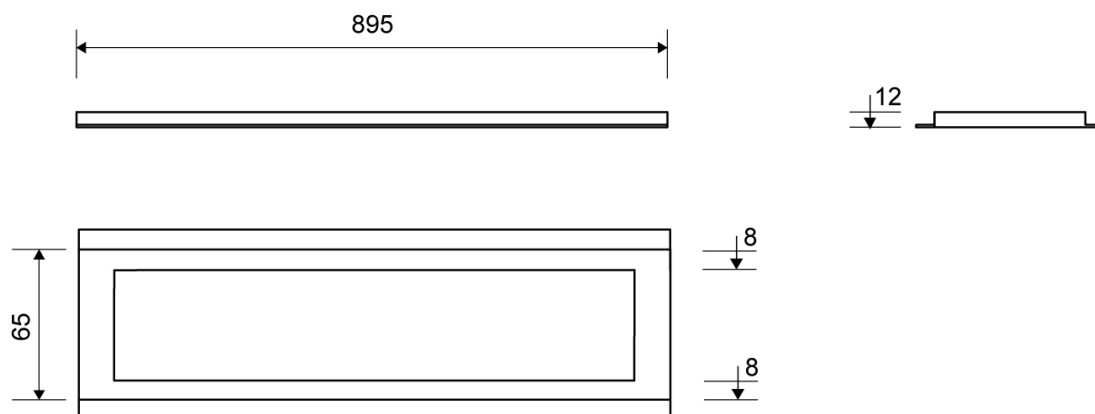

Kunststof

3910.0912

Produkter