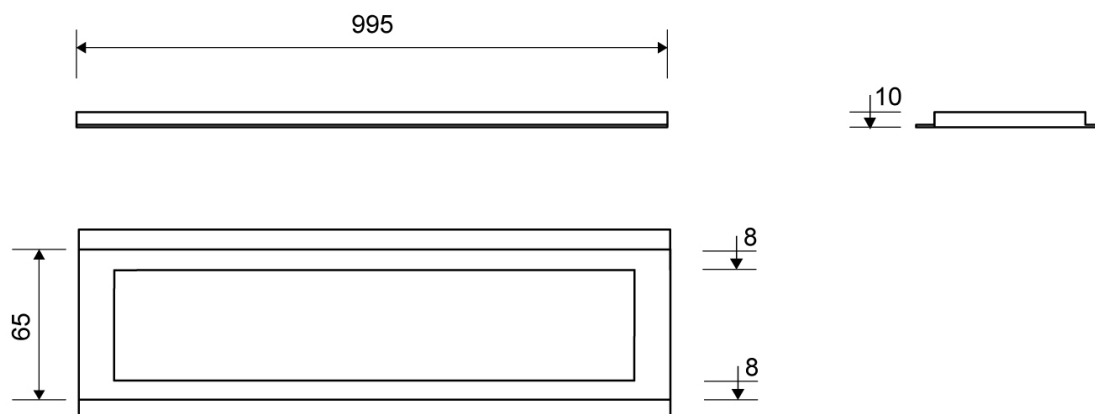

3910.1010

VVS: 155048110

HighLine ramme fritliggende | Børstet stål | 3910

Rammen er med til at understrege gulvafløbets eksklusive design.

Rammehøjde (10, 12, 15 eller 25 mm) tilpasses tykkelsen på gulvflisen.

Eksklusivt rammedesign med overdel af 4 mm massivt, rustfrit stål. Indlæg sikrer en præcis placering i armaturet.

HighLine Panel Cassette eller Custom skal tilvælges.

NB! Rammehøjde (H) = flisetykkelse + ca. 2 mm fliseklæb og membran.

Specifikationer

ARTIKEL NR 3910.1010	VVS NUMBER 155048110	MATERIALE Rustfri stål (AISI 304)
ANVENDELSE Linjeafløb	OVERFLADE Børstet	PASSER TIL Armaturl: 3004
INDBYGNINGSLÆNGDE (L) 995 mm	HØJDE (H) H 10 mm	LÆNGDEMODEL 1000 mm
INDLÆG Kunststof		