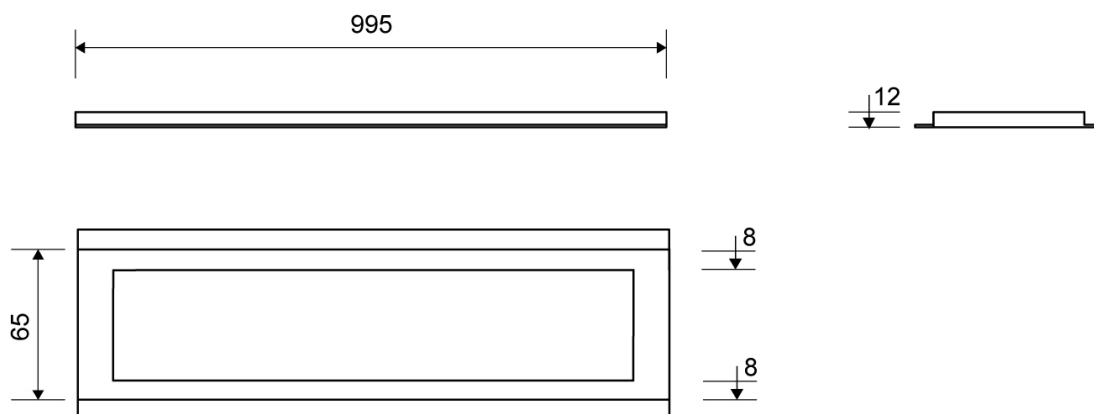

3910.1012

VVS: 155048112

HighLine ramme fritliggende | Børstet stål | 3910

Rammen er med til at understrege gulvafløbets eksklusive design.

Rammehøjde (10, 12, 15 eller 25 mm) tilpasses tykkelsen på gulvflisen.

Eksklusivt rammedesign med overdel af 4 mm massivt, rustfrit stål. Indlæg sikrer en præcis placering i armaturet.

HighLine Panel Cassette eller Custom skal tilvælges.

NB! Rammehøjde (H) = flisetykkelse + ca. 2 mm fliseklæb og membran.

Specifikationer

ARTIKEL NR 3910.1012	VVS NUMBER 155048112	MATERIALE Rustfri stål (AISI 304)
ANVENDELSE Linjeafløb	OVERFLADE Børstet	PASSER TIL Armaturl: 3004
INDBYGNINGSLÆNGDE (L) 995 mm	HØJDE (H) H 12 mm	LÆNGDEMODEL 1000 mm
INDLÆG Kunststof		