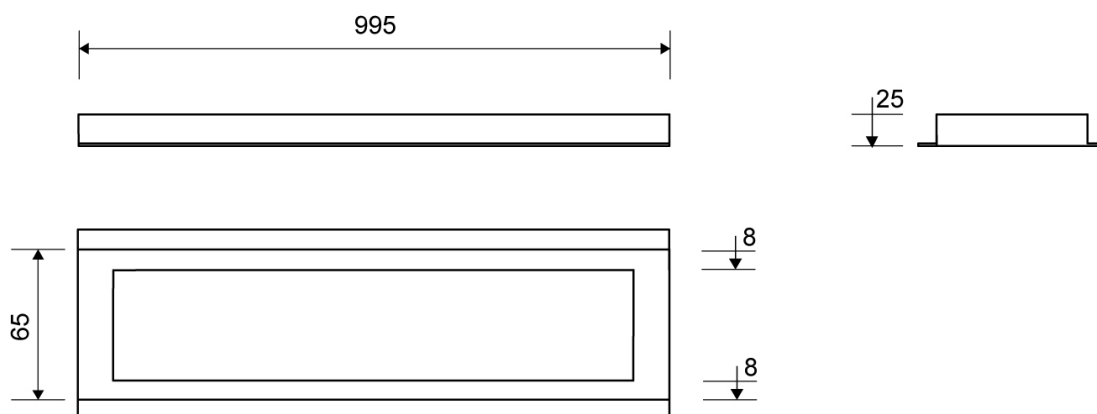

# 3910.1025

VVS: 155048125

HighLine ramme fritliggende | Børstet stål | 3910

Rammen er med til at understrege gulvafløbets eksklusive design.

Rammehøjde (10, 12, 15 eller 25 mm) tilpasses tykkelsen på gulvflisen.

Eksklusivt rammedesign med overdel af 4 mm massivt, rustfrit stål. Indlæg sikrer en præcis placering i armaturet.

HighLine Panel Cassette eller Custom skal tilvælges.

NB! Rammehøjde (H) = flisetykkelse + ca. 2 mm fliseklæb og membran.

## Specifikationer

ARTIKEL NR 3910.1025	VVS NUMBER 155048125	MATERIALE Rustfri stål (AISI 304)
ANVENDELSE Linjeafløb	OVERFLADE Børstet	PASSER TIL Armaturl: 3004
INDBYGNINGSLÆNGDE (L) 995 mm	HØJDE (H) H 25 mm	LÆNGDEMODEL 1000 mm
INDLÆG Kunststof		