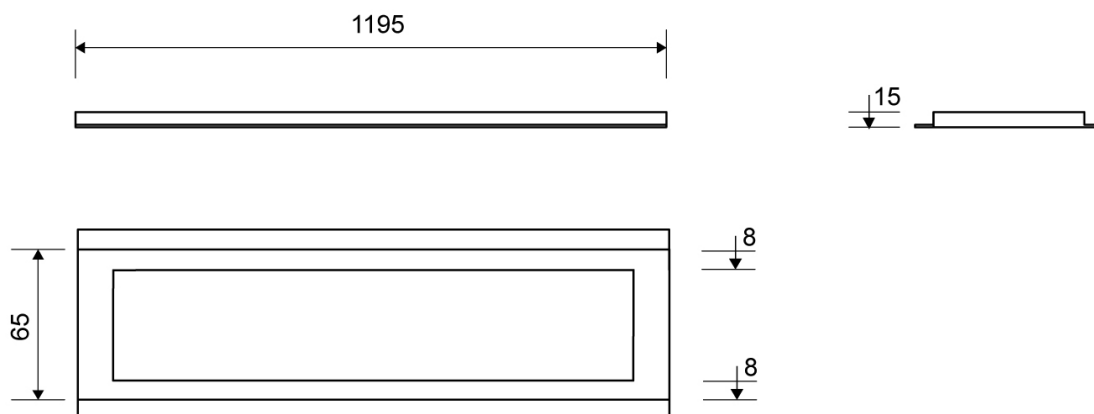

3910.1215

VVS: 155048215

HighLine ramme fritliggende | Børstet stål | 3910

Rammen er med til at understrege gulvafløbets eksklusive design.

Rammehøjde (10, 12, 15 eller 25 mm) tilpasses tykkelsen på gulvflisen.

Eksklusivt rammedesign med overdel af 4 mm massivt, rustfrit stål. Indlæg sikrer en præcis placering i armaturet.

HighLine Panel Cassette eller Custom skal tilvælges.

NB! Rammehøjde (H) = flisetykkelse + ca. 2 mm fliseklæb og membran.

Specifikationer

ARTIKEL NR 3910.1215	VVS NUMBER 155048215	MATERIALE Rustfri stål (AISI 304)
ANVENDELSE Linjeafløb	OVERFLADE Børstet	PASSER TIL Armaturl: 3004
INDBYGNINGSLÆNGDE (L) 1195 mm	HØJDE (H) H 15 mm	LÆNGDEMODEL 1200 mm
INDLÆG Kunststof		