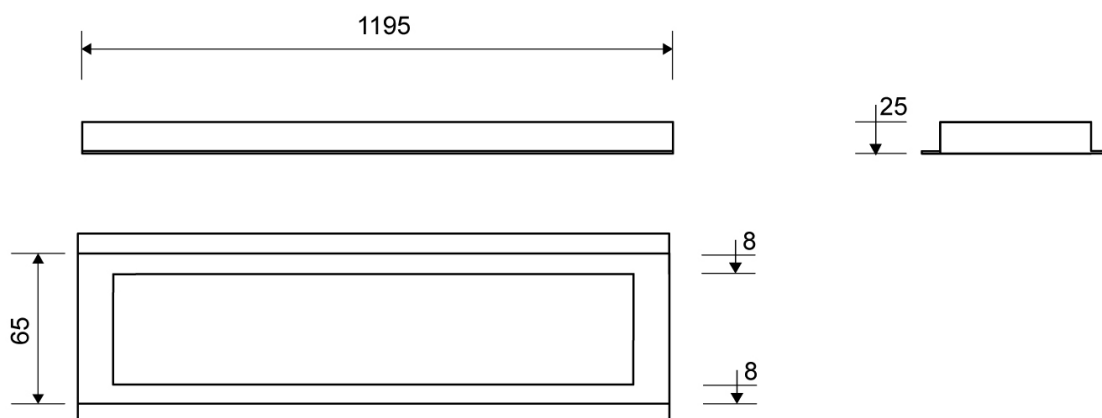

3910.1225

VVS: 155048225

HighLine ramme fritliggende | Børstet stål | 3910

Rammen er med til at understrege gulvafløbets eksklusive design.

Rammehøjde (10, 12, 15 eller 25 mm) tilpasses tykkelsen på gulvflisen.

Eksklusivt rammedesign med overdel af 4 mm massivt, rustfrit stål. Indlæg sikrer en præcis placering i armaturet.

HighLine Panel Cassette eller Custom skal tilvælges.

NB! Rammehøjde (H) = flisetykkelse + ca. 2 mm fliseklæb og membran.

Specifikationer

ARTIKEL NR 3910.1225	VVS NUMBER 155048225	MATERIALE Rustfri stål (AISI 304)
ANVENDELSE Linjeafløb	OVERFLADE Børstet	PASSER TIL Armaturl: 3004
INDBYGNINGSLÆNGDE (L) 1195 mm	HØJDE (H) H 25 mm	LÆNGDEMODEL 1200 mm
INDLÆG Kunststof		