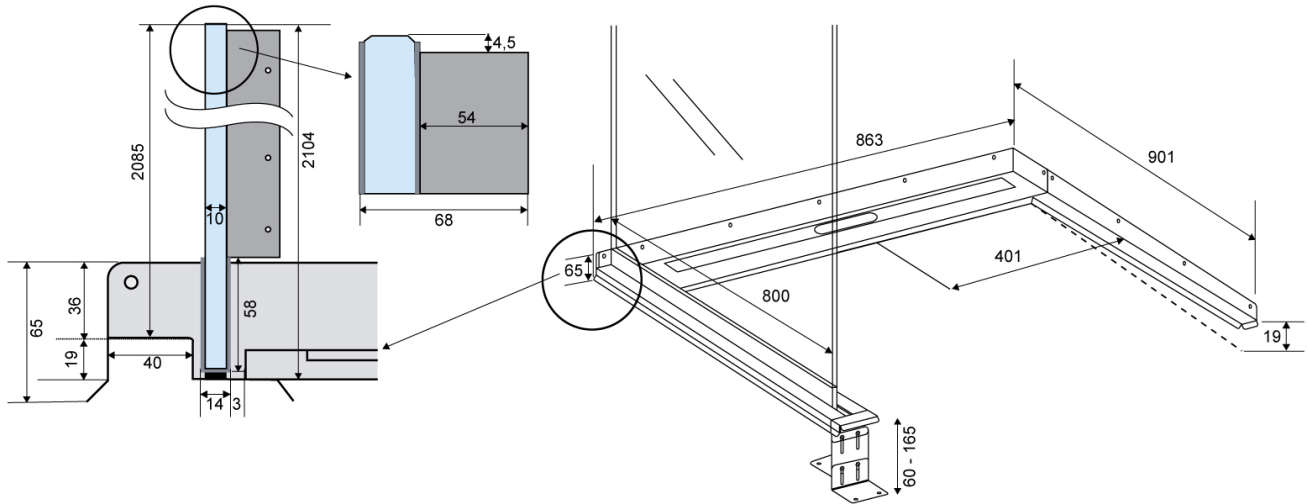

## 5003.0808

VVS: 155018100

ShowerLine (fast) | venstrestillet | 5003

Til venstrestillet brusevæg.

ShowerLine har indbygget fald, så gulvet i brusenichen hælder med de krævede 2% ned mod gulv afløbet.

Brusenichen indrammes af flanger på tre sider og øger vådrumssikkerheden.

Brusevæggen monteres i sporet på det faste modul, og risikerer derfor ikke at blive løs med tiden.

Kombiner med: udløbshus, ramme, rist/panel og brusevæg.

### Specifikationer

ARTIKEL NR 5003.0808	VVS NUMBER 155018100	VÆGT INKL EMBA 7000 g
VÆGT EXCL EMBA 5000 g	MATERIALE Rustfri stål (AISI 304)	OVERFLADE Bejdset
MEMBRAN Smørremembran eller membrandug	GULVKONSTRUKTION Beton/træ	GULVBELÆGNING Fliser/klinker
CENTER (C) 401 mm	RAMME (R) 795 mm	BRUSEVÆG DYBDE (B) 800 mm
INDBYGNINGSMÅL (D)	INDBYGNINGSMÅL (A)	FALD

901 mm

863 mm

19 mm

**5003.0808**

Produkter